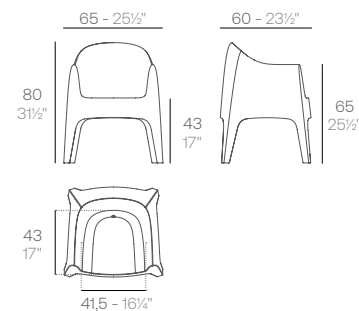

SOLID armchair.

Basic. Básico.

94€
55027

4 uds. 34,4 kg 0,49 m³
4 uds. 75,9 lb 17,3 ft³