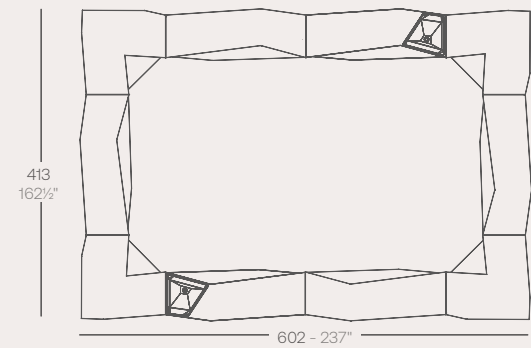

- 4 x 54113 Barra Central Counter Bar
- 2 x 54114 Barra Central Cubitera Counter Ice Bucket
- 4 x 54112 Barra Esquina Corner Bar

VERTEX. Bar Stool.

40x41x88 cm

1 ud. 7,2 kg 0,19 m³

15 3/4"x16 1/4"x34 3/4"

1 ud. 15,8 lb 6,7 ft³

280€
51030

545€
51030F

-

-

620€
51030Y

-

655€
51030DY