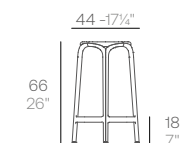

4 uds. 20,2 kg 0,4 m³
4 uds. 44,5 lb 14,2 ft³

COUNTER STOOL 66CM
TABURETE 66CM

Basic. Básico.

88€
65028

- WHITE
- ECRU
- TORTORA
- BLACK
- PICKLE

4 uds. 19,1 kg 0,31 m³
4 uds. 42,1 lb 11 ft³

IBIZA chair

Price per unit
Precio unidad