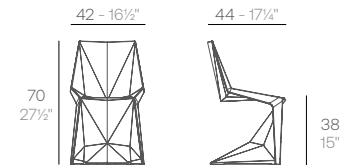

60€
51036

- WHITE
- BLACK
- ECRU ●
- RED ●
- ALMOND ●

4 uds. 13,6 kg 0,21 m³

4 uds. 30 lb 7,5 ft³

VOXEL stool.

Basic. Básico.

100€
51040

- WHITE
- BLACK
- ECRU ●
- RED ●
- NOTTE BLUE ●