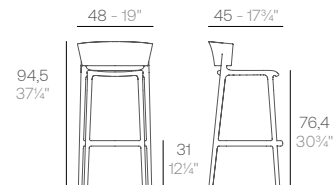

Basic. Básico.

95€
65036

4 uds. 18,5 kg 0,36 m³
4 uds. 40,8 lb 12,7 ft³

AFRICA stool.

BAR STOOL 74,5CM TABURETE ALTO 74,5CM

Basic. Básico.

120€
65029

4 uds. 23,9 kg 0,4 m³
4 uds. 52,6 lb 14 ft³