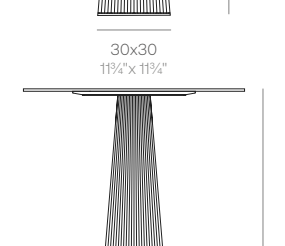

Como contrapeso, rellene la base de la mesa con arena de sílice o grava según instrucciones.
As a counterweight, fill the base of the table with silica sand or gravel according to instructions.

30x30
11 3/4" x 11 3/4"