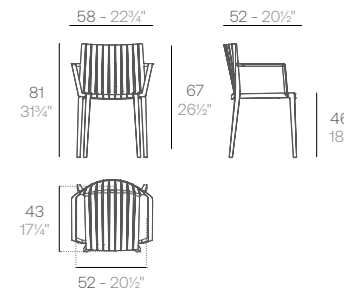

CHAIR WITH ARMS
SILLA CON BRAZOS

Basic. Básico.

84€
56015

4 uds. 23 kg 0,39 m³
4 uds. 50,7 lb 13,7 ft³