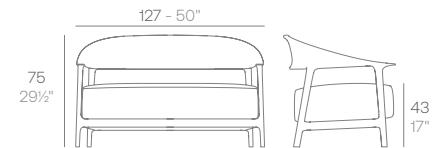

UNE-EN
581-1/2/3

BIFMA
ANSI/BIFMA
X5.4

Fire proof
UNE EN 1021
IMO A.652
UNI 9175
BS 5852

light exposure ISO
4892-2