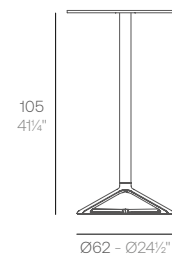

tipo de canto - edge's type

HPL Black Edge

HPL Solid Core

10mm
0,39"

Glass

DELTA.Table Tops.

Ø50 cm
2 uds. 7,5 kg 0,02 m³
Ø19 ¾"x0 ½"
2 uds. 16,6 lb 0,6 ft³

80€
66100

115€
66100B

100€
66027G

Ø59 cm
2 uds. 8,2 kg 0,02 m³
Ø23 ¼"x0 ½"
2 uds. 18,2 lb 0,6 ft³

90€
66101

150€
66101B

120€
54146G

Ø69 cm
2 uds. 11,2 kg 0,02 m³
Ø27 ¼"x0 ½"
2 uds. 24,6 lb 0,8 ft³

125€
66102

190€
66102B

160€
54147G

50x50 cm
2 uds. 8,9 kg 0,01 m³
19 ¾"x19 ¾"x0 ½"
2 uds. 19,7 lb 0,4 ft³

80€
66106

115€
66106B

100€
66028G

59x59 cm
2 uds. 10,2 kg 0,02 m³
23 ¼"x23 ¼"x0 ½"
2 uds. 22,6 lb 0,6 ft³

90€
66107

150€
66107B

135€
54148G