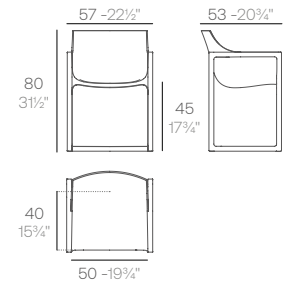

HIDRA. armchair.

Basic. Básico.

Price per unit
Precio unidad

80€
65004

Basic colours
Colores básicos

Packaging
Embalaje

4 uds. 28,6 kg 0,47 m³
4 uds. 63 lb 16,7 ft³

WALL-STREET armchair.

Basic. Básico.

140€
65006

2 uds. 20,5 kg 0,5 m³
2 uds. 45,1 lb 17,6 ft³

WALL STREET Stool.

Basic. Básico.

114€
65017

2 uds. 12,9 kg 0,33 m³
2 uds. 28,5 lb 11,6 ft³