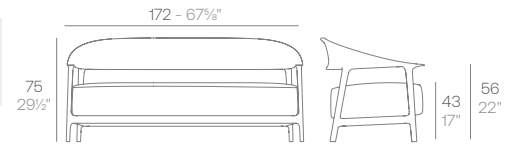

UNE-EN
581-1/2/3

BIFMA
ANSI/BIFMA
X5.4

Fire proof
UNE EN 1021
IMO A.652
UNI 9175
BS 5852

light exposure ISO
4892-2