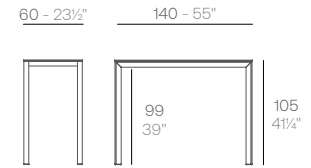

FRAME ALUMINIUM high table.

140x60x105 cm
1 ud. 29,1 kg 0,27 m³
55 "x23 ½"x41 ¼"
1 ud. 64,2 lb 9,5 ft³

1.215€
54243F

1.515€
54243FB

200x60x105 cm
1 ud. 34,6 kg 0,42 m³
78 ¾"x23 ½"x41 ¼"
1 ud. 76,2 lb 14,7 ft³

1.395€
54244F

1.700€
54244FB