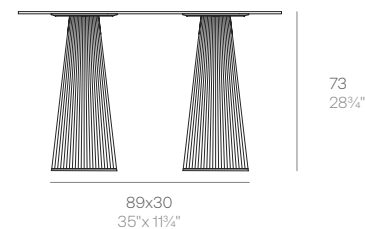

158x79x73,5 cm
1 ud. 14 kg 0,1 m³
62 1/4"x31 "x28 3/4"
1 ud. 31 lb 3,5 ft³

595€
54469

158X79 cm
62 1/4"x 31"