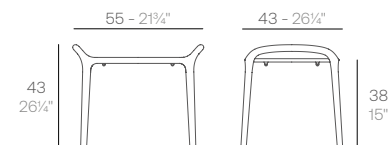

IBIZA side table./ low stool

Basic. Básico.

70€
65046

- WHITE
- ECRU
- TORTORA
- JADE
- BLACK
- PICKLE

4 uds. 23,5 kg 0,22 m³

4 uds. 51,9 lb 7,7 ft³

IBIZA stool.

BAR STOOL 74,5CM
TABURETE ALTO 74,5CM