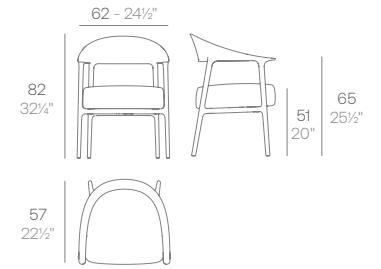

+ 95€
-

Group 1C

+ 195€
-

Group 2

+ 235€
-

Except Getaria Fabric

2 uds. 21 kg 0,43 m³

2 uds. 46,2 lb 15,2 ft³