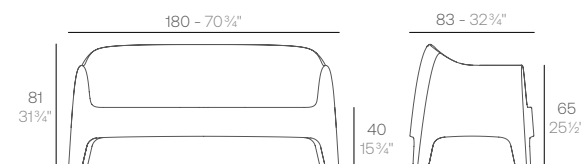

SOLID coffee table.

Basic. Básico.

135€
55026

4 uds. 45,8 kg 0,58 m³
4 uds. 101,1 lb 20,5 ft³