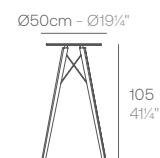

WHITE
BLACK
ECRU

Ø50x105 cm
4 uds. 40,5 kg 0,69 m³
Ø19 3/4"x41 1/4"
4 uds. 89,2 lb 24,3 ft³

705€
54316

750€
54316B

WOOD 1
WOOD 2

WHITE
BLACK
ECRU

Ø60x105 cm
4 uds. 45 kg 0,69 m³
Ø23 1/2"x41 1/4"
4 uds. 99,2 lb 24,3 ft³