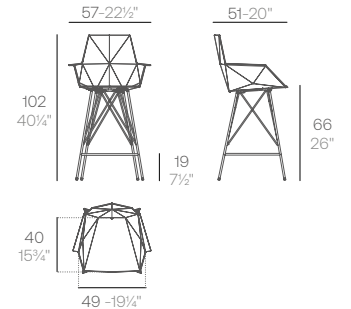

Price per unit
Precio unidad

Seat colour
Color de asiento

Metal Colour
Color del metal

Packaging
Embalaje

BAR STOOL WITH ARMREST
TABURETE ALTO CON BRAZOS

Basic. Básico.

300€
54164

4 uds. 74,8 kg 0,49 m³
4 uds. 164,8 lb 17,2 ft³

UNE-EN
581-1/2/3

BIFMA
ANSI/BIFMA
X5.4

Fire proof
UNE EN 1021
IMO A.652
UNI 9175
BS 5852

light exposure ISO
4892-2

corrosion
ISO UNE EN 9227
UNE EN 1670
UNE 56 843

BAR STOOL
TABURETE ALTO

Basic. Básico.

290€
54162

4 uds. 35,4 kg 0,33 m³
4 uds. 78 lb 11,6 ft³

UNE-EN
581-1/2/3

BIFMA
ANSI/BIFMA
X5.4

Fire proof
UNE EN 1021
IMO A.652
UNI 9175
BS 5852

light exposure ISO
4892-2

corrosion
ISO UNE EN 9227
UNE EN 1670
UNE 56 843

COUNTER STOOL WITH ARMREST
TABURETE MEDIO CON BRAZOS

Basic. Básico.

295€
54165

4 uds. 68,4 kg 0,49 m³
4 uds. 150,7 lb 17,3 ft³

UNE-EN
581-1/2/3

BIFMA
ANSI/BIFMA
X5.4

Fire proof
UNE EN 1021
IMO A.652
UNI 9175
BS 5852

light exposure ISO
4892-2

corrosion
ISO UNE EN 9227
UNE EN 1670
UNE 56 843

COUNTER STOOL
TABURETE MEDIO

Basic. Básico.

285€
54163

4 uds. 32,2 kg 0,49 m³
4 uds. 71 lb 17,3 ft³

UNE-EN
581-1/2/3

BIFMA
ANSI/BIFMA
X5.4

Fire proof
UNE EN 1021
IMO A.652
UNI 9175
BS 5852

light exposure ISO
4892-2

corrosion
ISO UNE EN 9227
UNE EN 1670
UNE 56 843