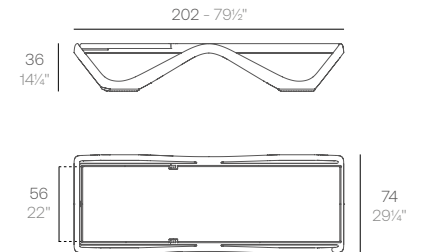

LOVE chair.

Basic. Básico.

Price per unit
Precio unidad

99€
65042

Basic colours
Colores básicos

Packaging
Embalaje

WHITE
ECRU
JADE
CLAY
OCEAN
BLACK

4 uds. 20,9 kg 0,38 m³
4 uds. 46 lb 13,4 ft³

RED ●
NOTTE BLUE ●
ALMOND ●
MELON ●

LOVE MINI chair.

Basic. Básico.

60€
65043

WHITE
ECRU
BLACK

4 uds. 11,4 kg 0,19 m³
4 uds. 25,2 lb 6,9 ft³

RED ●
NOTTE BLUE ●
ALMOND ●
MELON ●

LOVE sun lounger.

Basic. Básico.
(Price/unit in 18 units package)

270€
65090

Basic. Básico.
(Price/unit in 4 units package)

295€
65090

OPTIONAL

Spare Canvas Kit (batyline fabric)
Kit lona de recambio (tejido batyline)

60€
65090KIT

STRUCTURE
FABRIC

WHITE + WHITE
ECRU + ECRU
TORTORA + TORTORA
ANTHRACTIC + ANTHRACITE
BLUE 1907
OCEAN 1908

18 uds. 299,8 kg 4 m³
18 uds. 660,9 lb 141,3 ft³

4 uds. 54 kg 1,2 m³
4 uds. 119 lb 42,2 ft³

The different combinations of the indicated colors, as well as those including the Blue 1907 and Ocean 1908 fabrics, require a minimum order of two pallets (36 units).

Additionally, a 5% surcharge will be applied to the total price.

Las diferentes combinaciones entre los colores indicados, así como las que contengan los tejidos Blue 1907 y Ocean 1908, requieren un pedido mínimo de dos palets (36 uds.).

Asimismo, se aplicará un incremento del 5% sobre el precio total.

● Colors available while supplies last
● Colores disponibles hasta agotar existencias