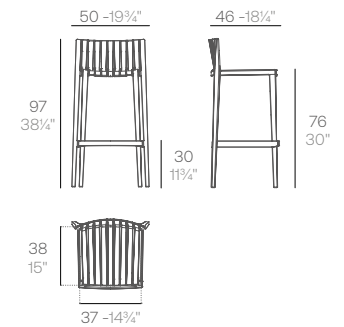

1 ud. 10,7 kg 0,28 m³

1 ud. 23,5 lb 9,8 ft³

SPRITZ Stool.

BAR STOOL.
TABURETE ALTO.

Basic. Básico.

4 uds. 22 kg 0,35 m³

4 uds. 48,5 lb 12,2 ft³

COUNTER STOOL.
TABURETE MEDIO.