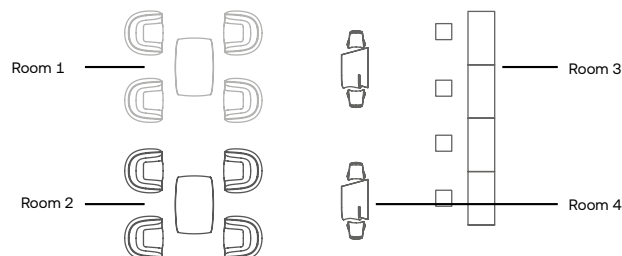

2* Ejemplo de configuración personalizada DMX Wireless Home

Limpieza / General

Vondom Mobiliario de exterior se limpia fácilmente y permanece impecable.

Pasos para limpiar mobiliario the exterior:

1. Pulverice con un quitagrasas la superficie a limpiar.
2. Frote con un paño húmedo y agua.
3. Aclare con abundante agua con un sistema de agua a presión.
4. ¡Atención! No use el sistema de agua a presión para acolchados y acabados lacados.
4. Déjalo secar en el exterior.

Esperemos que disfrute de nuestros productos. Si desea más información no dude en comunicárselo a nuestro departamento de ATENCIÓN AL CLIENTE llamando al +34 96 239 84 86 o enviando un correo electrónico a info@vondom.com