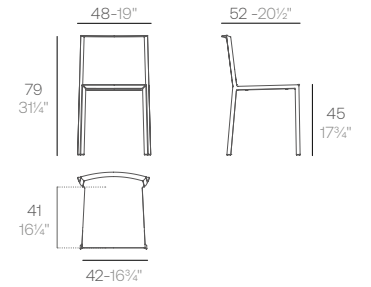

Packaging
Embalaje

4 uds. 20,8 kg 0,53 m³
4 uds. 45,8 lb 18,8 ft³

QUARTZ chair.

CHAIR.
SILLA.

Basic. Básico.

80€
54194

- WHITE
- ECRU
- TORTORA
- BLACK
- BRONZE ●

4 uds. 15,1 kg 0,32 m³
4 uds. 33,2 lb 11,5 ft³