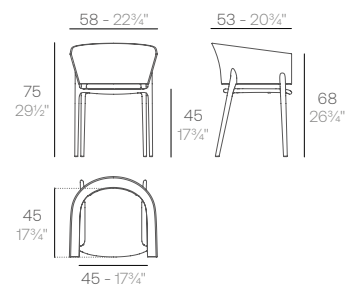

CHAIR SILLA

Basic. Básico.

95€
65036