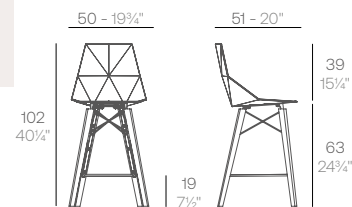

425€
54301

4 uds. 30,5 kg 0,48 m³
4 uds. 67,3 lb 17 ft³

BAR STOOL WITH ARMREST
TABURETE ALTO CON BRAZOS

Basic. Básico.

435€
54302

4 uds. 33,1 kg 0,54 m³
4 uds. 73,1 lb 19,1 ft³

COUNTER STOOL
TABURETE MEDIO

Basic. Básico.

420€
54303

4 uds. 28,9 kg 0,44 m³
4 uds. 63,8 lb 15,6 ft³

COUNTER STOOL WITH ARMREST
TABURETE MEDIO CON BRAZOS

Basic. Básico.

425€
54304

4 uds. 31,5 kg 0,44 m³
4 uds. 69,5 lb 15,6 ft³

Price per unit
Precio unidad