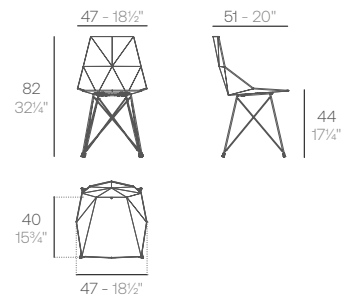

4 uds. 12,7 kg 0,36 m³
4 uds. 28 lb 12,8 ft³

cushion available pag. 252

UNE-EN 581-1/2/3

BIFMA ANSI/BIFMA X5.4

Fire proof
UNE EN 1021
IMO A.652
UNI 9175
BS 5852

light exposure ISO 4892-2

corrosion ISO
UNE EN 9227
UNE EN 1670
UNE 56 843