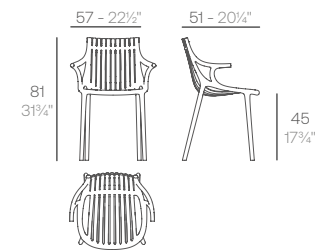

84€
65041

4 uds. 25,8 kg 0,51 m³
4 uds. 56,9 lb 17,9 ft³

CHAIR WITH ARMS
SILLA CON BRAZOS

Basic. Básico.

84€
65044

4 uds. 25,3 kg 0,38 m³
4 uds. 55,7 lb 13,6 ft³

IBIZA lounge chair

Basic. Básico.