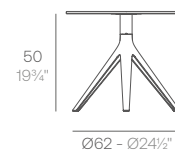

185€
65009

220€
65009T

280€
65009V

- Ø50 cm
Ø19 1/4" 50 x 50 cm
19 1/4" x 19 1/4"
- Ø59 cm
Ø23 3/4" 59 x 59 cm
23 3/4" x 23 3/4"
- Ø69 cm
Ø27 1/4" 69 x 69 cm
27 1/4" x 27 1/4"

4P
 Ø80x50 cm
 4 uds. 20,8 kg 0,17 m³
 Ø31 1/2"x19 3/4"
 4 uds. 45,9 lb 6,2 ft³