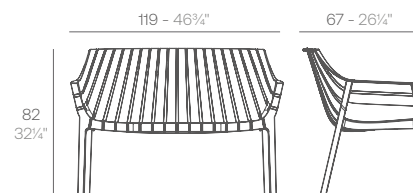

Seat colour
Color de asiento

Packaging
Embalaje

Basic. Básico.

210€
56025

- WHITE
- ECRU
- TORTORA
- BLACK
- BRONZE ●
- MUSTARD ●

4 uds. 47 kg 1,03 m³

4 uds. 103,6 lb 36,3 ft³

UNE-EN
581-1/2/3