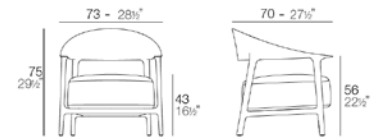

Group 2 **+ 170€**

BACKREST PADDING

Group 1A,B **+ 130€**

Group 1C **+ 250€**

Group 2 **+ 310€**

Except Getaria Fabric

2 uds. 28 kg 0,57 m³

2 uds. 61,8 lb 20,3 ft³