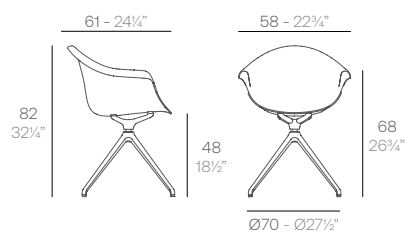

298€
 56034

SWIVEL ARMCHAIR
 SILLA GIRATORIA

61x58x82 cm
 2 uds. 0 kg 0 m³
 0 ¼"x0 ¼"x0 ¼"
 2 uds. 0 lb 0 ft³

327€
 56031

SWIVEL ARMCHAIR WITH CASTER
 SILLA GIRATORIA CON RUEDAS

61x58x82 cm
 2 uds. 0 kg 0 m³
 0 ¼"x0 ¼"x0 ¼"
 2 uds. 0 lb 0 ft³