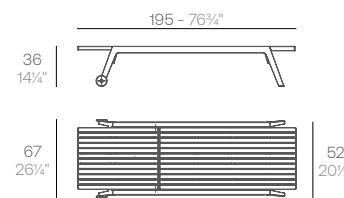

255€
56027

305€
56027

14 uds. 245 kg 4 m³
14 uds. 582 lb 141,3 ft³

4 uds. 74 kg 1,2 m³
4 uds. 163,1 lb 42,3 ft³