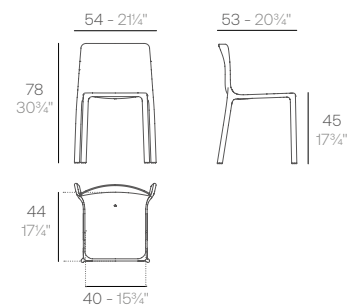

KES. Chair.

Price per unit
Precio unidad

Basic colours
Colores básicos

Packaging
Embalaje

CHAIR
SILLA

Basic. Básico.

80€
64018

- ☐ WHITE
- ☐ ECRU
- ☐ TORTORA
- ☐ BLACK

4 uds. 24,3 kg 0,35 m³

4 uds. 53,6 lb 12,2 ft³

- ☒ PICKLE
- ☒ GRAY

UNE-EN
581-1/2/3

BIFMA
ANSI/BIFMA
X5.4