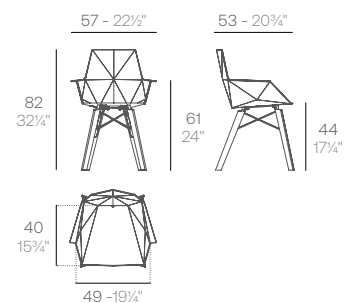

Basic. Básico.

295€
54294

☐ WHITE
☐ EGRU
☐ BLACK

☐ WHITE
☐ EGRU
☐ BLACK

☐ WOOD 1
☐ WOOD 2

4 uds. 21,6 kg 0,39 m³
4 uds. 47,5 lb 13,6 ft³