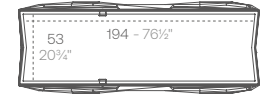

VOXEL Sun Lounger.

Basic. Básico.
(Price/unit in 17 units package)

388€
51035

Basic. Básico.
(Price/unit in 4 units package)

424€
51035

OPTIONAL

Spare Canvas Kit (batyline fabric)
Kit lona de recambio (tejido batyline)

90€
51035KIT

stackable

Fire proof
UNE EN 1021
IMO A.652
UNI 9175
BS 5852

light exposure ISO
4892-2

Price per unit
Precio unidad

Basic colours
Colores básicos

Packaging
Embalaje

17 uds. 364,1 kg 4 m³

17 uds. 802,7 lb 141,3 ft³

4 uds. 88,4 kg 1,2 m³

4 uds. 194,8 lb 42,2 ft³

35
13 3/4"

VOXEL Side Table.

Basic. Básico.

50€
51038

stackable

Fire proof
UNE EN 1021
IMO A.652
UNI 9175
BS 5852

light exposure ISO
4892-2

4 uds. 9 kg 0,04 m³

4 uds. 19,8 lb 1,6 ft³

42 - 16 1/2"

Basic

Lacquered

LED
White

LED RGBW

Cable

Battery

LED RGBW DMX*

Cable

Battery

SURF. Sun Lounger.

91x188x89 cm
2 uds. 74,6 kg 2,15 m³
35 3/4"x74 1/4"x35 1/4"
2 uds. 164,4 lb 75,9 ft³

840€
51011

2.040€
51011F

965€
51011W

1.085€
51011L

1.180€
51011Y

1.145€
51011D

1.215€
51011DY

LAVA. Bench.

260x120x50 cm
1 ud. 52,7 kg 1,73 m³
102 1/4"x47 1/4"x19 3/4"
1 ud. 116,2 lb 61 ft³

1.400€
51012

3.670€
51012F

1.840€
51012W

2.190€
51012L

2.455€
51012Y

2.285€
51012D

2.515€
51012DY

OPTIONAL

Ceiling holder kit (IP20).
Kit soporte colgante (IP20).

+ 160€
51012X