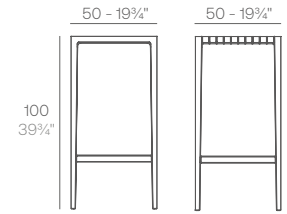

1 ud. 10,7 kg 0,28 m³

1 ud. 23,5 lb 9,8 ft³

SPRITZ Stool.

BAR STOOL.
TABURETE ALTO.

Basic. Básico.

4 uds. 22 kg 0,35 m³

4 uds. 48,5 lb 12,2 ft³

COUNTER STOOL.
TABURETE MEDIO.