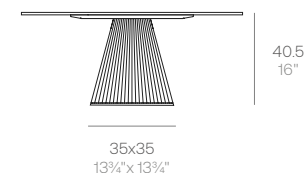

Basic/ Básico

Available Tops / Tableros disponibles

GATSBY. Low Table Base. 40 cm.

35x35x40 cm
1 ud. 5,4 kg 0,07 m³
13 3/4"x13 3/4"x15 3/4"
1 ud. 11,9 lb 2,6 ft³

205€
54446

- 50 x 50 cm
  19 1/4" x 19 1/4"
- 59 x 59 cm
  23 1/4" x 23 1/4"

35x35x40,5 cm
1 ud. 5,4 kg 0,09 m³
13 3/4"x13 3/4"x15 3/4"
1 ud. 11,9 lb 3,1 ft³

260€
54447

- 69 x 69 cm
  27 1/4" x 27 1/4"
- 89 x 89 cm
  35" x 35"
- 79 x 79 cm
  31" x 31"
- 100 x 100 cm
  39 1/4" x 39 1/4"

GATSBY. Low Table Base. 50 cm.

Ø35x50 cm
1 ud. 3,3 kg 0,07 m³
Ø13 3/4"x19 3/4"
1 ud. 7,2 lb 2,6 ft³

215€
54448

- Ø50 cm
  Ø19 1/4"
- Ø59 cm
  Ø23 1/4"
- Ø69 cm
  Ø27 1/4"

Ø35x50 cm
1 ud. 4,3 kg 0,09 m³
Ø13 3/4"x19 3/4"
1 ud. 9,5 lb 3,1 ft³

270€
54449

- Ø79 cm
  Ø31"
- Ø89 cm
  Ø35"
- Ø100 cm
  Ø39 1/4"

30x30x50 cm
1 ud. 4,5 kg 0,07 m³
11 3/4"x11 3/4"x19 3/4"
1 ud. 9,9 lb 2,6 ft³

215€
54450

- 50 x 50 cm
  19 1/4" x 19 1/4"
- 59 x 59 cm
  23 1/4" x 23 1/4"

30x30x50 cm
1 ud. 5,5 kg 0,09 m³
11 3/4"x11 3/4"x19 3/4"
1 ud. 12,1 lb 3,1 ft³

270€
54451

- 69 x 69 cm
  27 1/4" x 27 1/4"
- 79 x 79 cm
  31" x 31"

Como contrapeso, rellene la base de la mesa con arena de sílice o grava según instrucciones.
As a counterweight, fill the base of the table with silica sand or gravel according to instructions.