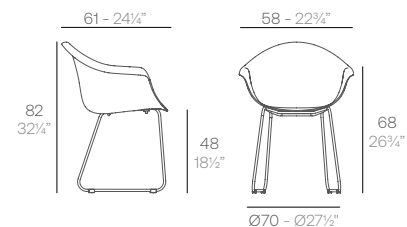

ARMCHAIR
SILLÓN

61x58x82 cm
2 uds. 0 kg 0 m³
0 ¼"x0 ¼"x0 ¼"
2 uds. 0 lb 0 ft³

298€
56034

SWIVEL ARMCHAIR
SILLA GIRATORIA

61x58x82 cm
2 uds. 0 kg 0 m³
0 ¼"x0 ¼"x0 ¼"
2 uds. 0 lb 0 ft³

327€
56031