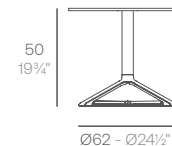

Ø62x50 cm
 4 uds. 16,5 kg 0,12 m³
 Ø24 ½"x19 ¾"
 4 uds. 36,3 lb 4,1 ft³

185€
66006

220€
66006T

300€
66006V

50 x 50 cm
19 ¼" x 19 ¼"
59 x 59 cm
23 ¼" x 23 ¼"

Ø62x73 cm
 4 uds. 16,6 kg 0,14 m³
 Ø24 ½"x28 ¾"
 4 uds. 36,5 lb 5 ft³