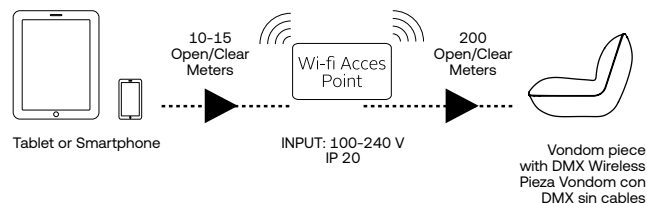

1* DMX Wireless Configuración Estándar
Están preconfiguradas tres Familias independientes: MACETAS, LAMPARAS, MOBILIARIO.

2* DMX Wireless Configuración Personalizada
Puede indicarnos los productos o grupos que necesita controlar independientemente y nosotros lo configuraremos. (Máx. 8 zonas)group and we will set it up. (Max. 8 rooms).