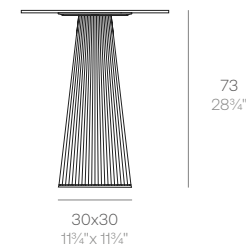

Available Tops / Tableros disponibles

GATSBY. DinigTable Base.73 cm.

30x30x73 cm
 1 ud. 6,1 kg 0,08 m³
 11 3/4"x11 3/4"x28 3/4"
 1 ud. 13,5 lb 2,9 ft³

245€
 54456

50 x 50 cm
 19 1/4" x 19 1/4"

59 x 59 cm
 23 1/4" x 23 1/4"