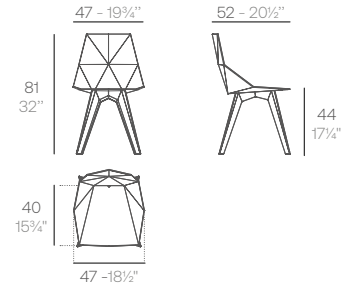

Price per unit
Precio unidad

Seat colour
Color de asiento

Metal Colour
Color del metal

Wood
Madera

Packaging
Embalaje

CLEAR LEGS CHAIR
SILLA PATAS TRANSPARENTES

Basic. Básico.

115€
54062

- ☐ WHITE
- ☐ ECRU
- ☐ BLACK
- ☒ BRONZE
- ☒ RED

4 uds. 17,2 kg 0,2 m³
4 uds. 37,9 lb 6,9 ft³

cushion available pag. 252

UNE-EN 581-1/2/3

BIFMA ANSI/BIFMA X5.4

Fire proof
UNE EN 1021
IMO A.652
UNI 9175
BS 5852

light exposure ISO 4892-2

corrosion ISO
UNE EN 9227
UNE EN 1670
UNE 56 843

CLEAR LEGS ARMCHAIR
SILLÓN PATAS TRANSPARENTES

Basic. Básico.

120€
54063

- ☐ WHITE
- ☐ ECRU
- ☐ BLACK
- ☒ BRONZE
- ☒ RED

4 uds. 20,8 kg 0,27 m³
4 uds. 45,8 lb 9,7 ft³

cushion available pag. 252

UNE-EN 581-1/2/3

BIFMA ANSI/BIFMA X5.4

Fire proof
UNE EN 1021
IMO A.652
UNI 9175
BS 5852

light exposure ISO 4892-2

corrosion ISO
UNE EN 9227
UNE EN 1670
UNE 56 843

STEEL LEGS CHAIR
SILLA PATAS INOX.

Basic. Básico.

240€
54044

- ☐ WHITE
- ☐ ECRU
- ☐ BLACK
- ☐ WHITE
- ☐ ECRU
- ☐ BLACK

4 uds. 12,7 kg 0,36 m³
4 uds. 28 lb 12,8 ft³

cushion available pag. 252

UNE-EN 581-1/2/3

BIFMA ANSI/BIFMA X5.4

Fire proof
UNE EN 1021
IMO A.652
UNI 9175
BS 5852

light exposure ISO 4892-2

corrosion ISO
UNE EN 9227
UNE EN 1670
UNE 56 843

STEEL LEGS CHAIR ARMEREST
SILLÓN PATAS INOX.

Basic. Básico.

245€
54045

- ☐ WHITE
- ☐ ECRU
- ☐ BLACK
- ☐ WHITE
- ☐ ECRU
- ☐ BLACK

4 uds. 23,7 kg 0,36 m³
4 uds. 52,2 lb 12,8 ft³

cushion available pag. 252

UNE-EN 581-1/2/3

BIFMA ANSI/BIFMA X5.4

Fire proof
UNE EN 1021
IMO A.652
UNI 9175
BS 5852

light exposure ISO 4892-2

corrosion ISO
UNE EN 9227
UNE EN 1670
UNE 56 843

● Colors available while supplies last
● Colores disponibles hasta agotar existencias