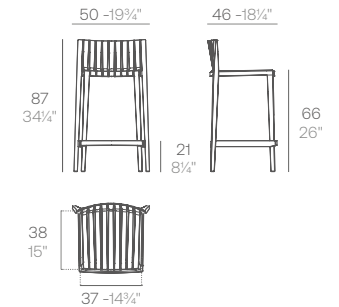

2 Bar Stools + 1 Bar Table set.

1 x 56019 Mesa Alta. Bar Table
2 x 56019 Taburete Alto. Bar Stool 97cm

348€
56022

2 ud + 1 ud - 19,1 kg 0,32 m³ - 42,15 lb 11,18 ft³

2 Counter Stools + 1 Bar Table set.

1 x 56018 Mesa Alta. Bar Table
2 x 56020 Taburete Medio. Counter Stool 87 cm

340€
56021

2 ud + 1 ud - 19,2 kg 0,32 m³ - 42,37 lb 11,18 ft³