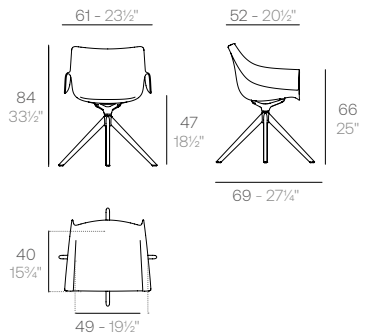

WOODEN SWIVEL ARMCHAIR
SILLÓN GIRATÓRIO CON MADERA

61x52x84 cm
2 uds. 18,6 kg 0,54 m³
24 "x20 1/2"x33 "
2 uds. 41 lb 19,1 ft³

421€
65055