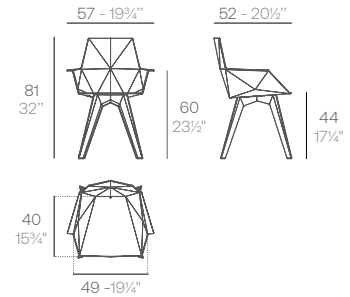

Price per unit
Precio unidad

Seat colour
Color de asiento

Metal Colour
Color del metal

Wood
Madera

Packaging
Embalaje

CLEAR LEGS CHAIR
SILLA PATAS TRANSPARENTES

Basic. Básico.

115€
54062

- ☐ WHITE
- ☐ ECRU
- ☐ BLACK
- ☒ BRONZE
- ☒ RED

4 uds. 17,2 kg 0,2 m³
4 uds. 37,9 lb 6,9 ft³

cushion available pag. 252

UNE-EN 581-1/2/3

BIFMA ANSI/BIFMA X5.4

Fire proof
UNE EN 1021
IMO A.652
UNI 9175
BS 5852

light exposure ISO 4892-2

corrosion ISO
UNE EN 9227
UNE EN 1670
UNE 56 843

CLEAR LEGS ARMCHAIR
SILLÓN PATAS TRANSPARENTES

Basic. Básico.

120€
54063

- ☐ WHITE
- ☐ ECRU
- ☐ BLACK
- ☒ BRONZE
- ☒ RED

4 uds. 20,8 kg 0,27 m³
4 uds. 45,8 lb 9,7 ft³

cushion available pag. 252

UNE-EN 581-1/2/3

BIFMA ANSI/BIFMA X5.4

Fire proof
UNE EN 1021
IMO A.652
UNI 9175
BS 5852

light exposure ISO 4892-2

corrosion ISO
UNE EN 9227
UNE EN 1670
UNE 56 843

STEEL LEGS CHAIR
SILLA PATAS INOX.

Basic. Básico.

240€
54044

- ☐ WHITE
- ☐ ECRU
- ☐ BLACK
- ☐ WHITE
- ☐ ECRU
- ☐ BLACK

4 uds. 12,7 kg 0,36 m³
4 uds. 28 lb 12,8 ft³

cushion available pag. 252

UNE-EN 581-1/2/3

BIFMA ANSI/BIFMA X5.4

Fire proof
UNE EN 1021
IMO A.652
UNI 9175
BS 5852

light exposure ISO 4892-2

corrosion ISO
UNE EN 9227
UNE EN 1670
UNE 56 843

STEEL LEGS CHAIR ARMEREST
SILLÓN PATAS INOX.

Basic. Básico.

245€
54045

- ☐ WHITE
- ☐ ECRU
- ☐ BLACK
- ☐ WHITE
- ☐ ECRU
- ☐ BLACK

4 uds. 23,7 kg 0,36 m³
4 uds. 52,2 lb 12,8 ft³

cushion available pag. 252

UNE-EN 581-1/2/3

BIFMA ANSI/BIFMA X5.4

Fire proof
UNE EN 1021
IMO A.652
UNI 9175
BS 5852

light exposure ISO 4892-2

corrosion ISO
UNE EN 9227
UNE EN 1670
UNE 56 843

● Colors available while supplies last
● Colores disponibles hasta agotar existencias