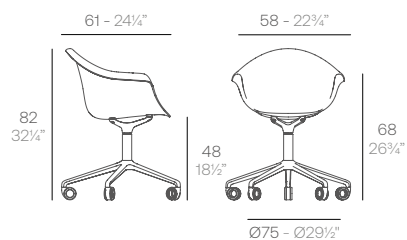

SWIVEL ARMCHAIR WITH WOODEN LEGS
SILLA GIRATORIA CON PATAS DE MADERA

61x58x82 cm
2 uds. 0 kg 0 m³
0 ¼"x0 ¼"x0 ¼"
2 uds. 0 lb 0 ft³

442€
56032