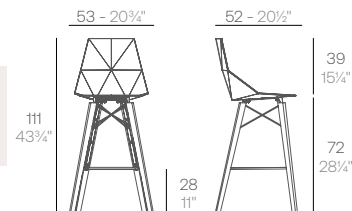

425€
54301

4 uds. 30,5 kg 0,48 m³
4 uds. 67,3 lb 17 ft³

BAR STOOL WITH ARMREST
TABURETE ALTO CON BRAZOS

Basic. Básico.

435€
54302

4 uds. 33,1 kg 0,54 m³
4 uds. 73,1 lb 19,1 ft³

COUNTER STOOL
TABURETE MEDIO

Basic. Básico.