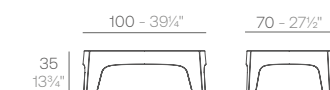

Basic. Básico.

135€
55026

4 uds. 45,8 kg 0,58 m³
4 uds. 101,1 lb 20,5 ft³

Archirivolto Design

- 173 Fiesta
- 168 Incasso
- 172 Pezzettina
- 169 Spritz

ARMCHAIR
 SILLÓN

61x58x82 cm
 2 uds. 0 kg 0 m³
 0 ¼"x0 ¼"x0 ¼"
 2 uds. 0 lb 0 ft³