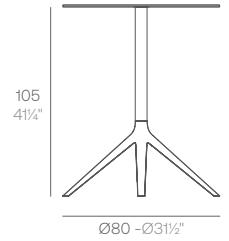

HIGH 4P

Ø80x105 cm

4 uds. 20,8 kg 0,24 m³

Ø31 ½"x41 ¼"

4 uds. 45,9 lb 8,3 ft³

265€
65020

-

400€
65020V

■ 69 x 69 cm
27 ¼" x 27 ¼"