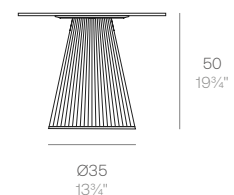

Ø35x50 cm
1 ud. 4,3 kg 0,09 m³
Ø13 3/4"x19 3/4"
1 ud. 9,5 lb 3,1 ft³

270€
54449

- Ø79 cm
  Ø31"
- Ø89 cm
  Ø35"
- Ø100 cm
  Ø39 1/4"