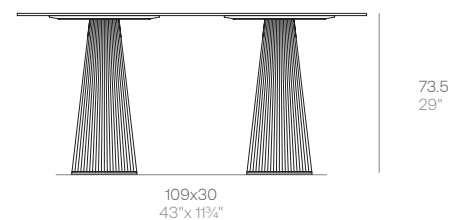

200x100x73 cm
1 ud. 19,3 kg 0,19 m³
78 3/4"x39 1/4"x28 3/4"
1 ud. 42,5 lb 6,7 ft³

790€
54470

200X100 cm
78 3/4"x 39 1/4"