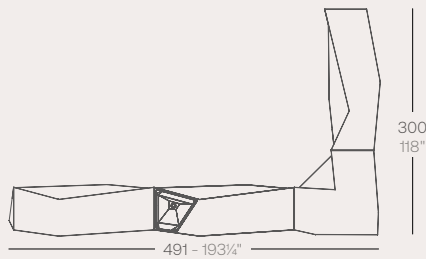

LED	LED RGBW		LED RGBW DMX*	
Basic	Lacquered	White	Cable	Battery	Cable	Battery

END SECTION - MÓDULO FINAL

185x71x116 cm

1 ud. 56,1 kg 1,52 m³

72 3/4"x27 3/4"x45 3/4"

1 ud. 123,6 lb 53,8 ft³

1.470€
54111

2.935€
54111F

1.930€
54111W

2.075€
54111L

2.195€
54111Y

2.100€
54111D

2.255€
54111DY

OPTIONAL	
2 HPL Shelves Set. Set de 2 estantes HPL	+ 375€ 54111E
HPL Solid Core - Counter Top Cubre Barra HPL Solid Core	+ 460€ 54111Z
HPL Black Edge - Counter Top Cubre Barra HPL Borde Negro	+ 400€ 54111P
8 Caster Set Set 8 ruedas ø40 mm	+ 40€ 56001B
Bluetooth Sound System	+ 1.065€ 54099

Must be ordered together with the item
Deben pedirse junto con el producto.

Layout Options - Posibles combinaciones

- 1 x 54113 Barra Central Counter Bar
- 1 x 54114 Barra Central Cubitera Counter Ice Bucket
- 1 x 54112 Barra Esquina Corner Bar
- Barra Lateral Single Bar