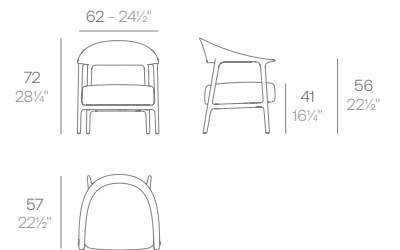

+ 195€
-

Group 2

+ 235€
-

Except Getaria Fabric

2 uds. 18,5 kg 0,43 m³

2 uds. 40,9 lb 15,2 ft³

Price per unit
Precio unidad

Basic colours
Colores básicos