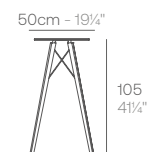

FAZ WOOD high table.

Table Tops - Tablero Base - Base

HPL black edge
HPL borde negro

HPL Solid Core

Wood
Madera

Metal Colour
Color del metal

50x50x105 cm
4 uds. 43,3 kg 0,69 m³
19 3/4"x19 3/4"x41 1/4"
4 uds. 95,4 lb 24,3 ft³

690€
54315

730€
54315B

WOOD 1
WOOD 2

WHITE
BLACK
ECRU

60x60x105 cm
4 uds. 49 kg 0,69 m³
23 1/2"x23 1/2"x41 1/4"
4 uds. 108,1 lb 24,3 ft³

705€
54317

765€
54317B

WOOD 1
WOOD 2

WHITE
BLACK
ECRU

Ø50x105 cm
4 uds. 40,5 kg 0,69 m³
Ø19 3/4"x41 1/4"
4 uds. 89,2 lb 24,3 ft³

705€
54316

750€
54316B

WOOD 1
WOOD 2

WHITE
BLACK
ECRU

Ø60x105 cm
4 uds. 45 kg 0,69 m³
Ø23 1/2"x41 1/4"
4 uds. 99,2 lb 24,3 ft³

730€
54318

800€
54318B

WOOD 1
WOOD 2

WHITE
BLACK
ECRU

FAZ WOOD lounge table.

90x90x74 cm
1 ud. 27,3 kg 0,18 m³
35 1/2"x35 1/2"x29 1/4"
1 ud. 60,2 lb 6,5 ft³

1.210€
54305

1.370€
54305B

WOOD 1
WOOD 2

WHITE
BLACK
ECRU

100x100x74 cm
1 ud. 31 kg 0,22 m³
39 1/4"x39 1/4"x29 1/4"
1 ud. 68,4 lb 7,8 ft³

1.310€
54306

1.530€
54306B

WOOD 1
WOOD 2

WHITE
BLACK
ECRU

Ø120x74 cm
1 ud. 34,9 kg 0,31 m³
Ø47 1/4"x29 1/4"
1 ud. 76,8 lb 10,9 ft³

1.455€
54323

1.600€
54323B

WOOD 1
WOOD 2

WHITE
BLACK
ECRU

Ø140x74 cm
1 ud. 40,6 kg 0,41 m³
Ø55 "x29 1/4"
1 ud. 89,6 lb 14,5 ft³

1.650€
54324

1.820€
54324B

WOOD 1
WOOD 2

WHITE
BLACK
ECRU

200x90x74 cm
1 ud. 47 kg 0,38 m³
78 3/4"x35 1/2"x29 1/4"
1 ud. 103,6 lb 13,4 ft³

1.700€
54307

2.060€
54307B

WOOD 1
WOOD 2

WHITE
BLACK
ECRU

200x100x74 cm
1 ud. 50,3 kg 0,42 m³
78 3/4"x39 1/4"x29 1/4"
1 ud. 110,8 lb 14,7 ft³

1.770€
54308

2.185€
54308B

WOOD 1
WOOD 2

WHITE
BLACK
ECRU