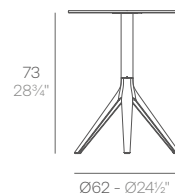

195€
65010

225€
65010T

285€
65010V

- Ø50 cm
Ø19 1/4" 50 x 50 cm
19 1/4" x 19 1/4"
- Ø59 cm
Ø23 3/4" 59 x 59 cm
23 3/4" x 23 3/4"
- Ø69 cm
Ø27 1/4" 69 x 69 cm
27 1/4" x 27 1/4"

4P
 Ø80x73 cm
 4 uds. 22,9 kg 0,24 m³
 Ø31 1/2"x28 3/4"
 4 uds. 50,4 lb 8,3 ft³