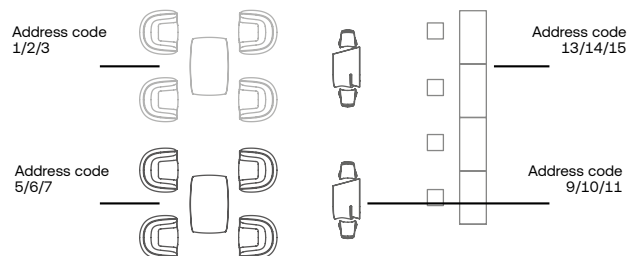

2* Ejemplo de configuración personalizada DMX Wireless Professional

Control Remoto / Instrucciones

- △ Repetir la última orden (Enviar la orden de nuevo) on / off
- ⏻ Grupos (A = Mobiliario / B = Macetas / C = Lámparas) Se pueden personalizar, máximo 3.
- A/B/C
- ABC Controlar todas los grupos a la vez
- Cambio de color automático
- Botón Memoria (para programar un color personalizado) (consultar las funciones avanzadas)
- Colores programados
- ○
- ● ● ● ● ● ● ●
- × Blanco cálido 2700K / Blanco natural 4000k / Blanco frío 6500k
- +/- Mas o menos (velocidad o intensidad)

- Pilas para el Control Remoto: CR2032
- Controlador RF 433 Mhz / 10-15 metros de alcance.
- IP20 / Apto solo para uso interior.

DMX IS FUN!

DMX Wireless Home Wifi Pack

El paquete Home Wi-Fi Vondom DMX Sin cables es un punto de acceso WI-FI con el que controlar todos sus productos VONDOM mediante sus dispositivos IOS o Android.

1* DMX Wireless Configuración Estándar
Están preconfiguradas tres Familias independientes: MACETAS, LAMPARAS, MOBILIARIO.

2* DMX Wireless Configuración Personalizada
Puede indicarnos los productos o grupos que necesita controlar independientemente y nosotros lo configuraremos. (Máx. 8 zonas)group and we will set it up. (Max. 8 rooms).