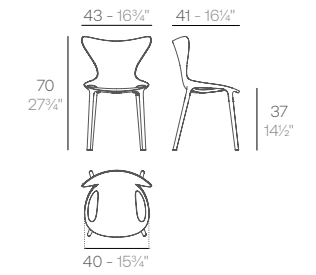

LOVE MINI chair.

Basic. Básico.

60€
65043

WHITE
ECRU
BLACK

4 uds. 11,4 kg 0,19 m³
4 uds. 25,2 lb 6,9 ft³

RED ●
NOTTE BLUE ●
ALMOND ●
MELON ●

LOVE sun lounger.

Basic. Básico.
(Price/unit in 18 units package)