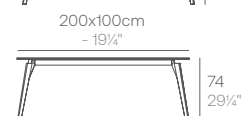

200x100x74 cm
1 ud. 50,3 kg 0,42 m³
78 3/4"x39 1/4"x29 1/4"
1 ud. 110,8 lb 14,7 ft³

1.770€
54308

2.185€
54308B

WOOD 1
WOOD 2

WHITE
BLACK
ECRU