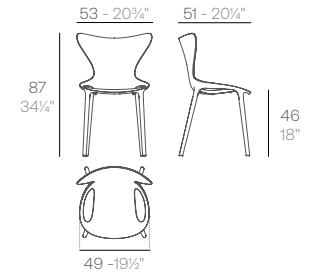

Basic. Básico.

Price per unit
Precio unidad

99€
65042

Basic colours
Colores básicos

Packaging
Embalaje

WHITE
ECRU
JADE
CLAY
OCEAN
BLACK

4 uds. 20,9 kg 0,38 m³
4 uds. 46 lb 13,4 ft³