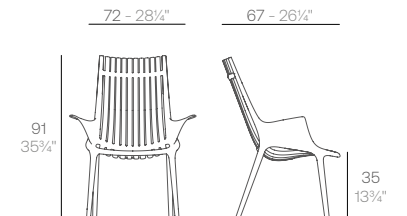

● Colors available while supplies last
● Colores disponibles hasta agotar existencias