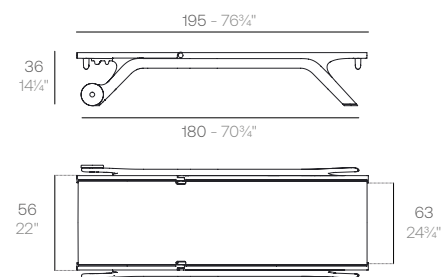

IBIZA sun lounger's side - table.

Basic. Básico.

70€
65046

4 uds. 23,5 kg 0,22 m³

4 uds. 51,9 lb 7,7 ft³

stackable

UNE-EN

581-1/2/3

BIFMA

ANSI/BIFMA X5.4

Fire proof
UNE EN 1021
IMO A.652
UNI 9176
BS 5862

light exposure ISO
4892-2