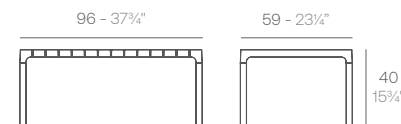

Basic. Básico.
96x59x40cm

120€
56026

- WHITE
- ECRU
- TORTORA
- BLACK
- BRONZE ●
- MUSTARD ●

4 uds. 31,8 kg 0,13 m³

4 uds. 70,1 lb 4,6 ft³

● Colors available while supplies last
● Colores disponibles hasta agotar existencias