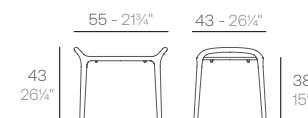

4 uds. 847,5 lb 141,3 ft³

4 uds. 106,6 kg 1,43 m³

4 uds. 235 lb 50,5 ft³

IBIZA sun lounger's side - table.

Basic. Básico.

70€
65046

4 uds. 23,5 kg 0,22 m³

4 uds. 51,9 lb 7,7 ft³