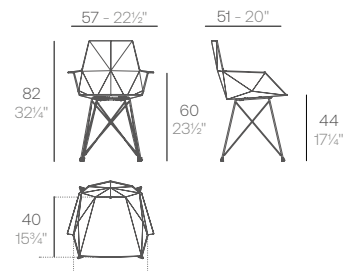

● Colors available while supplies last
● Colores disponibles hasta agotar existencias