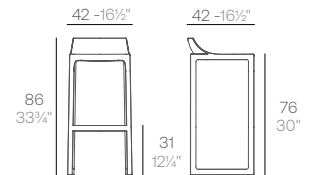

HIDRA. armchair.

Basic. Básico.

Price per unit
Precio unidad

80€
65004

Basic colours
Colores básicos

Packaging
Embalaje

4 uds. 28,6 kg 0,47 m³
4 uds. 63 lb 16,7 ft³

WALL-STREET armchair.

Basic. Básico.

140€
65006

2 uds. 20,5 kg 0,5 m³
2 uds. 45,1 lb 17,6 ft³

WALL STREET Stool.

Basic. Básico.

114€
65017

2 uds. 12,9 kg 0,33 m³
2 uds. 28,5 lb 11,6 ft³