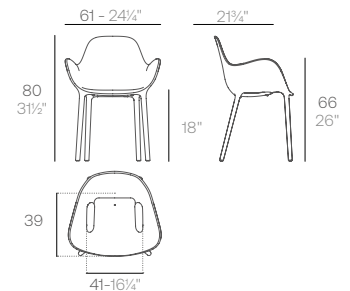

Basic	Lacquered	LED White	LED RGBW		LED RGBW DMX*		FABRICS (additional to the item's price)	
			Cable	Battery	Cable	Battery	Group 1A,B	Group 1C

SABINAS. Lounge Chair.

118x86x99 cm
1 ud.27,9 kg 1 m³
46 1/2"x33 3/4"x38 3/4"
1 ud.61,6 lb 35,3 ft³

840€
45007

1.640€
45007F

965€
45007W

1.085€
45007L

1.180€
45007Y

1.145€
45007D

1.215€
45007DY

Included

+ 35€
-

SABINAS. Sofa.

206x91x104 cm
1 ud.49,9 kg 2,32 m³
81 1/4"x35 3/4"x40 3/4"
1 ud.110 lb 82,1 ft³

1.400€
45009

3.000€
45009F

1.525€
45009W

1.645€
45009L

1.740€
45009Y

1.705€
45009D

1.780€
45009DY

Included

+ 70€
-

SABINAS. Coffee Table.

120x80x30 cm
1 ud.18 kg 0,35 m³
47 1/4"x31 1/2"x11 3/4"
1 ud.39,6 lb 12,3 ft³

420€
45008

955€
45008F

545€
45008W

665€
45008L

760€
45008Y

725€
45008D

795€
45008DY

OPTIONAL

Glass. Vidrio.

+ 800€
45008C

SABINAS. Lamp.

72x118x130 cm
1 ud.42,4 kg 0,14 m³
28 1/4"x46 1/2"x51 1/4"
1 ud.93,5 lb 5,1 ft³

-

-

840€
45010W

955€
45010L

1.080€
45010Y

1.015€
45010D

1.090€
45010DY

49x80x88 cm
1 ud.26,5 kg 0,52 m³
19 1/4"x31 1/2"x34 3/4"
1 ud.58,5 lb 18,5 ft³

-

-

560€
45011W

675€
45011L

775€
45011Y

735€
45011D

810€
45011DY

SABINAS Armchair.

Basic. Básico.

90€
45012

WHITE
ECRU
CLAY
BLACK

RED ●
NOTTE BLUE ●

4 uds. 20,2 kg 0,47 m³

4 uds. 44,4 lb 16,6 ft³

5 max.

● Colors available while supplies last
● Colores disponibles hasta agotar existencias

*DMX Transmitter Required (not included). Find it on the page 253
*Controlador DMX Necesario (no incluido). Encuéntralo en la página 253