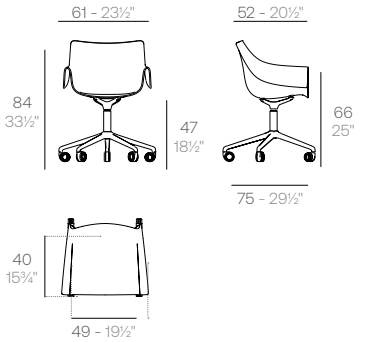

MANTA armchair

Price per unit   Seat colour   Metal Colour   Wood
Precio unidad   Color de asiento   Color del metal   Madera

CANTILEVER ARMCHAIR
SILLÓN EN VOLADIZO

61x52x84 cm
1 ud. 5,6 kg 0,38 m³
24 "x20 1/2"x33 "
1 ud. 12,3 lb 13,5 ft³

336€
65047

SWIVEL ARMCHAIR
SILLÓN GIRATÓRIO

61x52x84 cm
2 uds. 17,2 kg 0,33 m³
24 "x20 1/2"x33 "
2 uds. 38 lb 11,8 ft³

306€
65053

SWIVEL CASTER ARMCHAIR
SILLÓN GIRATÓRIO CON RUEDAS

61x52x84 cm
2 uds. 15,1 kg 0,33 m³
24 "x20 1/2"x33 "
2 uds. 33,2 lb 11,8 ft³

319€
65054

WOODEN SWIVEL ARMCHAIR
SILLÓN GIRATÓRIO CON MADERA

61x52x84 cm
2 uds. 18,6 kg 0,54 m³
24 "x20 1/2"x33 "
2 uds. 41 lb 19,1 ft³

421€
65055