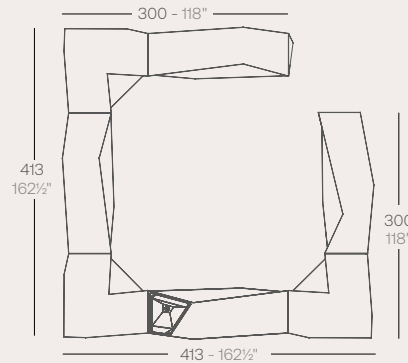

- 2 x 54113 Barra Central Counter Bar
- 1 x 54114 Barra Central Cubitera Counter Ice Bucket
- 3 x 54112 Barra Esquina Corner Bar
- 1 x 54111 Barra Lateral Single Bar