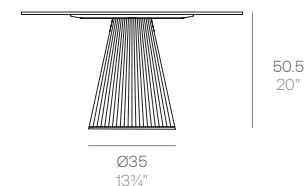

30x30x50 cm
1 ud. 4,5 kg 0,07 m³
11 3/4"x11 3/4"x19 3/4"
1 ud. 9,9 lb 2,6 ft³

215€
54450

- 50 x 50 cm
  19 1/4" x 19 1/4"
- 59 x 59 cm
  23 1/4" x 23 1/4"