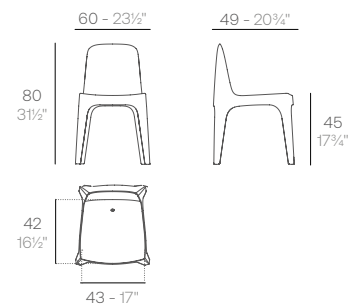

SOLID chair.

Basic. Básico.

Price per unit
Precio unidad

60€
55024

Basic colours
Colores básicos

Packaging
Embalaje

4 uds. 21,1 kg 0,34 m³
4 uds. 46,6 lb 12,1 ft³