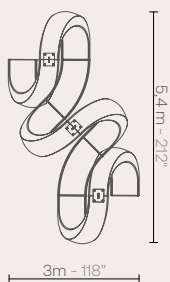

Layout examples - Posibles Combinaciones

3 x 60007 - AND
2 x 60006 - AND Bench