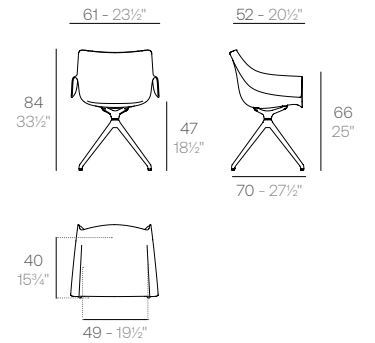

61x52x84 cm
 1 ud. 5,6 kg 0,38 m³
 24 "x20 1/2"x33 "
 1 ud. 12,3 lb 13,5 ft³

336€
 65047

SWIVEL ARMCHAIR
 SILLÓN GIRATÓRIO

61x52x84 cm
 2 uds. 17,2 kg 0,33 m³
 24 "x20 1/2"x33 "
 2 uds. 38 lb 11,8 ft³

306€
 65053