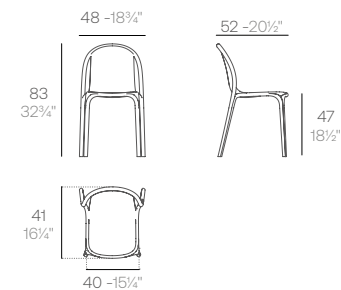

CHAIR
SILLA

Basic. Básico.

Price per unit
Precio unidad

80€
65037

Basic colours
Colores básicos

- ☐ WHITE
- ☐ ECRU
- ☐ TORTORA
- ☐ BLACK
- ☒ PICKLE

Packaging
Embalaje

4 uds. 18,6 kg 0,37 m³
4 uds. 40,9 lb 12,9 ft³