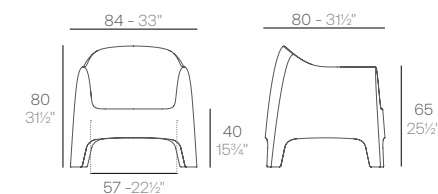

SOLID chair.

Basic. Básico.

Price per unit
Precio unidad

60€
55024

Basic colours
Colores básicos

Packaging
Embalaje

4 uds. 21,1 kg 0,34 m³
4 uds. 46,6 lb 12,1 ft³

SOLID armchair.

Basic. Básico.

94€
55027

4 uds. 34,4 kg 0,49 m³
4 uds. 75,9 lb 17,3 ft³

SOLID dining table.

Basic. Básico.

170€
55025

4 uds. 52,8 kg 1,39 m³
4 uds. 116,4 lb 49 ft³

SOLID lounge chair.

Basic. Básico.

170€
55023

4 uds. 60,2 kg 0,93 m³
4 uds. 132,7 lb 32,8 ft³

SOLID sofa.

Basic. Básico.

485€
55022

4 uds. 129,2 kg 1,88 m³
4 uds. 284,9 lb 66,6 ft³

SOLID coffee table.

Basic. Básico.

135€
55026

4 uds. 45,8 kg 0,58 m³
4 uds. 101,1 lb 20,5 ft³