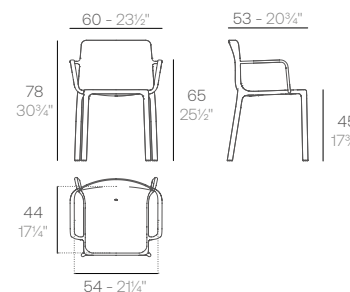

CHAIR WITH ARMS
SILLA CON BRAZOS

Basic. Básico.

89€
64017

- ☐ WHITE
- ☐ ECRU
- ☐ TORTORA
- ☐ BLACK

4 uds. 22,3 kg 0,39 m³

4 uds. 49,2 lb 13,9 ft³

- ☒ PICKLE
- ☒ GRAY

UNE-EN
581-1/2/3

BIFMA
ANSI/BIFMA
X5.4