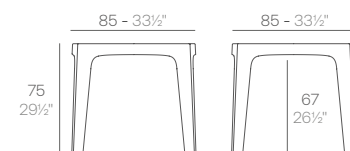

SOLID chair.

Basic. Básico.

Price per unit
Precio unidad

60€
55024

Basic colours
Colores básicos

Packaging
Embalaje

4 uds. 21,1 kg 0,34 m³
4 uds. 46,6 lb 12,1 ft³

SOLID armchair.

Basic. Básico.

94€
55027

4 uds. 34,4 kg 0,49 m³
4 uds. 75,9 lb 17,3 ft³

SOLID dining table.

Basic. Básico.

170€
55025

4 uds. 52,8 kg 1,39 m³
4 uds. 116,4 lb 49 ft³

SOLID lounge chair.

Basic. Básico.

170€
55023

4 uds. 60,2 kg 0,93 m³
4 uds. 132,7 lb 32,8 ft³

SOLID sofa.

Basic. Básico.

485€
55022

4 uds. 129,2 kg 1,88 m³
4 uds. 284,9 lb 66,6 ft³

SOLID coffee table.

Basic. Básico.

135€
55026

4 uds. 45,8 kg 0,58 m³
4 uds. 101,1 lb 20,5 ft³