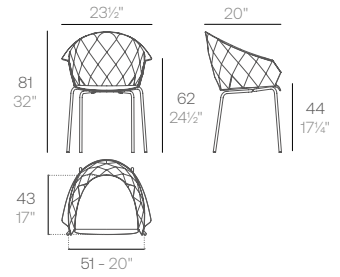

4 uds. 16,4 kg 0,52 m³
4 uds. 36,2 lb 18,5 ft³