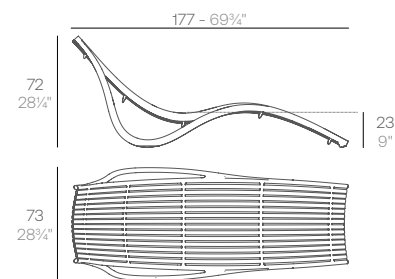

IBIZA side table./ low stool

Basic. Básico.

70€
65046

- WHITE
- ECRU
- TORTORA
- JADE
- BLACK
- PICKLE

4 uds. 23,5 kg 0,22 m³

4 uds. 51,9 lb 7,7 ft³

IBIZA stool.

BAR STOOL 74,5CM
TABURETE ALTO 74,5CM