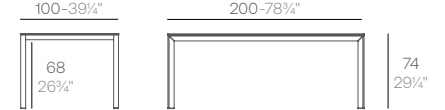

1.395€
54244F

1.700€
54244FB

FRAME ALUMINIUM Dining table.

200x100x74 cm
 1 ud. 43,5 kg 0,42 m³
 78 ¾"x39 ¼"x29 ¼"
 1 ud. 96 lb 14,7 ft³

1.700€
54241F

2.060€
54241FB

250x100x74 cm
 1 ud. 59,2 kg 0,56 m³
 98 ½"x39 ¼"x29 ¼"
 1 ud. 130,5 lb 19,9 ft³