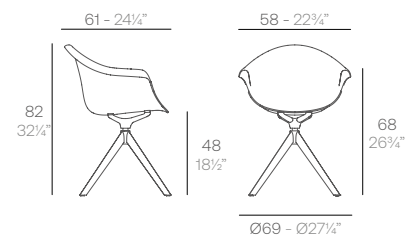

336€
 56033

SWIVEL ARMCHAIR WITH WOODEN LEGS
 SILLA GIRATORIA CON PATAS DE MADERA

61x58x82 cm
 2 uds. 0 kg 0 m³
 0 ¼"x0 ¼"x0 ¼"
 2 uds. 0 lb 0 ft³

442€
 56032

SPRITZ chair.

CHAIR
SILLA

Basic. Básico.

Price per unit
Precio unidad