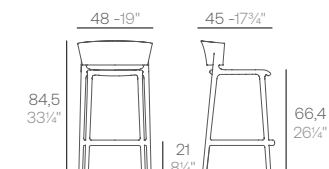

● Colors available while supplies last
● Colores disponibles hasta agotar existencias