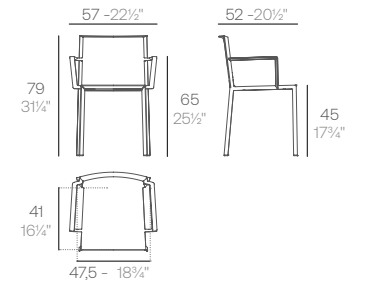

CHAIR WITH ARMS.
SILLA CON BRAZOS.

Basic. Básico.

89€
54195

- WHITE
- ECRU
- TORTORA
- BLACK
- BRONZE ●

4 uds. 15,4 kg 0,38 m³
4 uds. 34 lb 13,5 ft³

FOLDING CHAIR.
SILLA PLEGABLE.

Basic. Básico.

99€
54197