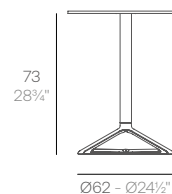

Ø62x105 cm
4 uds. 20,3 kg 0,14 m³
Ø24 ½"x41 ¼"
4 uds. 44,7 lb 5 ft³

210€
66008

240€
66008T

320€
66008V