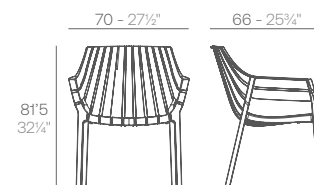

Fire proof
UNE EN 1021
IMO A.652
UNI 9175
BS 5852

SPRITZ. Lounge Chair.

Basic. Básico.

115€
56024

- WHITE
- ECRU
- TORTORA
- BLACK
- BRONZE ●
- MUSTARD ●

4 uds. 26 kg 0,46 m³

4 uds. 57,3 lb 16,3 ft³

UNE-EN
581-1/2/3