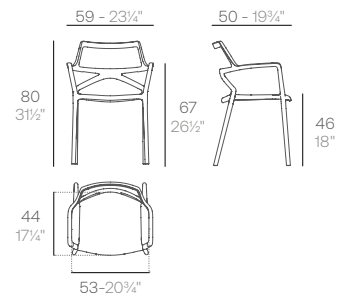

Basic. Básico.

88€
66026

- ☐ WHITE
- ☐ ECRU
- ☐ TORTORA
- ☐ BLACK

- ☐ RED ●
- ☐ BRONZE ●

4 uds. 16 kg 0,4 m³
4 uds. 35,3 lb 14,1 ft³