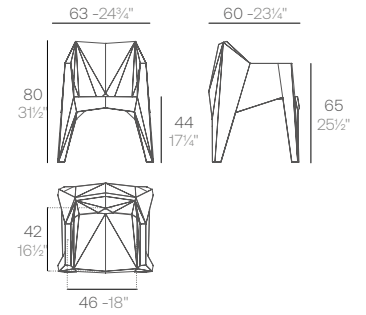

VOXEL armchair.

Price per unit
Precio unidad

Basic colours
Colores básicos

Packaging
Embalaje

Basic. Básico.

94€
51031

- ☐ WHITE
- ☐ BLACK
- ☐ ECRU ●
- ☐ RED ●
- ☐ NOTTE BLUE ●

4 uds. 27,2 kg 0,46 m³

4 uds. 60 lb 16,3 ft³

VOXEL chair.

Basic. Básico.

90€
51033

- ☐ WHITE
- ☐ ECRU
- ☐ BLACK
- ☐ RED ●
- ☐ NOTTE BLUE ●

4 uds. 25,5 kg 0,42 m³

4 uds. 56,2 lb 14,7 ft³

VOXEL mini chair.

Basic. Básico.

60€
51036

- ☐ WHITE
- ☐ BLACK
- ☐ ECRU ●
- ☐ RED ●
- ☐ ALMOND ●

4 uds. 13,6 kg 0,21 m³

4 uds. 30 lb 7,5 ft³

VOXEL stool.

Basic. Básico.

100€
51040

- ☐ WHITE
- ☐ BLACK
- ☐ ECRU ●
- ☐ RED ●
- ☐ NOTTE BLUE ●

4 uds. 24,6 kg 0,36 m³

4 uds. 54,2 lb 12,8 ft³

● Colors available while supplies last
● Colores disponibles hasta agotar existencias