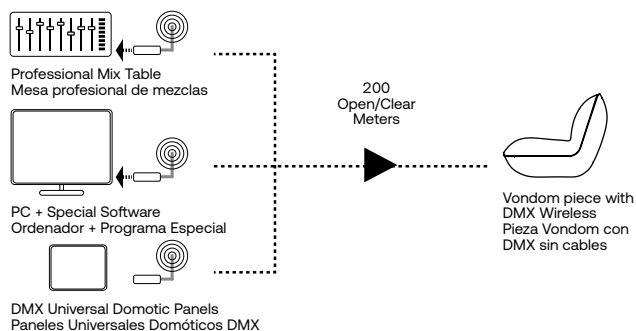

DMX Sin cables

DMX 512 (Digital MultipleX), es un protocolo electrónico utilizado en luminotecnia para el control de la iluminación de espectáculos, permitiendo la comunicación entre los equipos de control de luces y las propias fuentes de luz.

DMX Sin Cables. Puedes crear ambientes especiales y personalizados. Permite controlar cada producto Vondom de manera independiente o en grupos.

Hay 2 tipos de DMX Wireless, dependiendo las necesidades del cliente.

DMX Wireless Professional XLR Pack

Con Vondom DMX Profesional XLR Sin cables se puede controlar todos los productos VONDOM mediante una mesa de mezclas, Ordenadores + Programa, Paneles Domoticos, etc.

1* DMX Wireless Configuración Estándar
Están preconfiguradas tres Familias independientes: MACETAS, LAMPARAS, MOBILIARIO.

2* DMX Wireless Configuración Personalizada
Puede indicarnos los productos o grupos que necesita controlar independientemente y nosotros lo configuraremos.