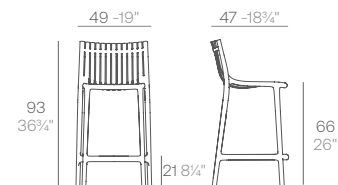

Basic. Básico.

97€
65051

- ☐ WHITE
- ☐ ECRU
- ☐ TORTORA
- ☐ BLACK
- ☒ PICKLE

4 uds. 27,3 kg 0,34 m³

4 uds. 60,2 lb 12,1 ft³