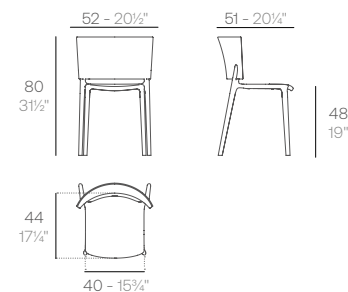

Basic. Básico.

95€
65036

4 uds. 18,5 kg 0,36 m³
4 uds. 40,8 lb 12,7 ft³

AFRICA stool.

BAR STOOL 74,5CM TABURETE ALTO 74,5CM

Basic. Básico.

120€
65029

4 uds. 23,9 kg 0,4 m³
4 uds. 52,6 lb 14 ft³