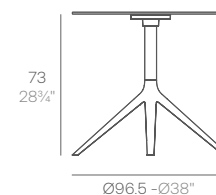

MARI-SOL Low Table.

Fixed Fijo Collapsible Top Abatible Fixed for glass Fijo para vidrio Available Table Tops Tableros disponibles

3P
Ø62x50 cm
4 uds. 16,9 kg 0,15 m³
Ø24 1/2"x19 3/4"
4 uds. 37,2 lb 5,3 ft³

185€
65009

220€
65009T

280€
65009V

- Ø50 cm
  Ø19 1/4" 50 x 50 cm
  19 1/4" x 19 1/4"
- Ø59 cm
  Ø23 3/4" 59 x 59 cm
  23 3/4" x 23 3/4"
- Ø69 cm
  Ø27 1/4" 69 x 69 cm
  27 1/4" x 27 1/4"

4P
Ø80x50 cm
4 uds. 20,8 kg 0,17 m³
Ø31 1/2"x19 3/4"
4 uds. 45,9 lb 6,2 ft³

245€
65015

-

375€
65015V

- Ø79 cm
  Ø31" 69 x 69 cm
  27 1/4" x 27 1/4"
- Ø89 cm
  Ø37" 79 x 79 cm
  31" x 31"
- Ø100 cm
  Ø39 1/4" 89 x 89 cm
  37" x 37"

MARI-SOL Dining Table.

3P
Ø62x73 cm
4 uds. 17,1 kg 0,22 m³
Ø24 1/2"x28 3/4"
4 uds. 37,7 lb 7,8 ft³

195€
65010

225€
65010T

285€
65010V

- Ø50 cm
  Ø19 1/4" 50 x 50 cm
  19 1/4" x 19 1/4"
- Ø59 cm
  Ø23 3/4" 59 x 59 cm
  23 3/4" x 23 3/4"
- Ø69 cm
  Ø27 1/4" 69 x 69 cm
  27 1/4" x 27 1/4"

4P
Ø80x73 cm
4 uds. 22,9 kg 0,24 m³
Ø31 1/2"x28 3/4"
4 uds. 50,4 lb 8,3 ft³

255€
65016

-

390€
65016V

- Ø79 cm
  Ø31" 69 x 69 cm
  27 1/4" x 27 1/4"
- Ø89 cm
  Ø37" 79 x 79 cm
  31" x 31"
- Ø100 cm
  Ø39 1/4" 89 x 89 cm
  37" x 37"

4P+
Ø96,5x73 cm
4 uds. 34,2 kg 0,34 m³
Ø37 3/4"x28 3/4"
4 uds. 75,4 lb 12,2 ft³

330€
65035

-

510€
65035V

- Ø100 cm
  Ø39 1/4" 100 x 100 cm
  39 1/4" x 39 1/4"
- Ø120 cm
  Ø47 3/4" 120 x 120 cm
  47 3/4" x 47 3/4"