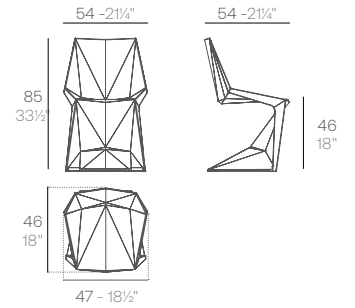

VOXEL armchair.

Price per unit
Precio unidad

Basic colours
Colores básicos

Packaging
Embalaje

Basic. Básico.

94€
51031

- ☐ WHITE
- ☐ BLACK
- ☐ ECRU ●
- ☐ RED ●
- ☐ NOTTE BLUE ●

4 uds. 27,2 kg 0,46 m³

4 uds. 60 lb 16,3 ft³

VOXEL chair.

Basic. Básico.

90€
51033

- ☐ WHITE
- ☐ ECRU
- ☐ BLACK
- ☐ RED ●
- ☐ NOTTE BLUE ●

4 uds. 25,5 kg 0,42 m³

4 uds. 56,2 lb 14,7 ft³

VOXEL mini chair.

Basic. Básico.

60€
51036

- ☐ WHITE
- ☐ BLACK
- ☐ ECRU ●
- ☐ RED ●
- ☐ ALMOND ●

4 uds. 13,6 kg 0,21 m³

4 uds. 30 lb 7,5 ft³

VOXEL stool.

Basic. Básico.

100€
51040

- ☐ WHITE
- ☐ BLACK
- ☐ ECRU ●
- ☐ RED ●
- ☐ NOTTE BLUE ●

4 uds. 24,6 kg 0,36 m³

4 uds. 54,2 lb 12,8 ft³

● Colors available while supplies last
● Colores disponibles hasta agotar existencias