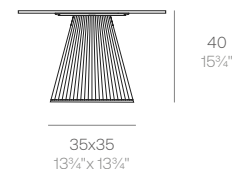

Basic/ Básico

Available Tops / Tableros disponibles

GATSBY. Low Table Base. 40 cm.

35x35x40 cm
 1 ud. 5,4 kg 0,07 m³
 13 3/4"x13 3/4"x15 3/4"
 1 ud. 11,9 lb 2,6 ft³

205€
 54446

- 50 x 50 cm
19 1/4" x 19 1/4"
- 59 x 59 cm
23 1/4" x 23 1/4"