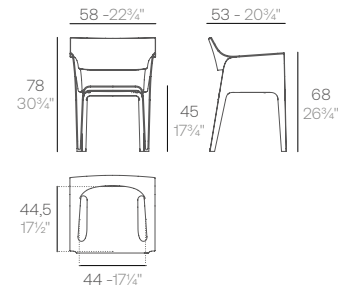

HIDRA. armchair.

Basic. Básico.

Price per unit
Precio unidad

80€
65004

Basic colours
Colores básicos

Packaging
Embalaje

4 uds. 28,6 kg 0,47 m³
4 uds. 63 lb 16,7 ft³

WALL-STREET armchair.

Basic. Básico.

140€
65006

2 uds. 20,5 kg 0,5 m³
2 uds. 45,1 lb 17,6 ft³

WALL STREET Stool.

Basic. Básico.

114€
65017

2 uds. 12,9 kg 0,33 m³
2 uds. 28,5 lb 11,6 ft³