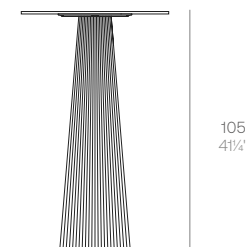

30x30x105,5 cm
1 ud. 10,2 kg 0,16 m³
11 3/4"x11 3/4"x41 1/2"
1 ud. 22,4 lb 5,5 ft³

345€
54463

69 x 69 cm
27 1/4" x 27 1/4"