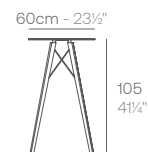

60x60x105 cm
4 uds. 49 kg 0,69 m³
23 1/2"x23 1/2"x41 1/4"
4 uds. 108,1 lb 24,3 ft³

705€
54317

765€
54317B

WOOD 1
WOOD 2

WHITE
BLACK
ECRU