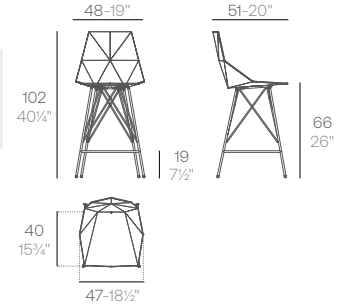

Price per unit
Precio unidad

Seat colour
Color de asiento

Metal Colour
Color del metal

Packaging
Embalaje

BAR STOOL WITH ARMREST
TABURETE ALTO CON BRAZOS

Basic. Básico.

300€
54164

4 uds. 74,8 kg 0,49 m³
4 uds. 164,8 lb 17,2 ft³

UNE-EN
581-1/2/3

BIFMA
ANSI/BIFMA
X5.4

Fire proof
UNE EN 1021
IMO A.652
UNI 9175
BS 5852

light exposure ISO
4892-2

corrosion
ISO UNE EN 9227
UNE EN 1670
UNE 56 843

BAR STOOL
TABURETE ALTO

Basic. Básico.

290€
54162

4 uds. 35,4 kg 0,33 m³
4 uds. 78 lb 11,6 ft³

UNE-EN
581-1/2/3

BIFMA
ANSI/BIFMA
X5.4

Fire proof
UNE EN 1021
IMO A.652
UNI 9175
BS 5852

light exposure ISO
4892-2

corrosion
ISO UNE EN 9227
UNE EN 1670
UNE 56 843

COUNTER STOOL WITH ARMREST
TABURETE MEDIO CON BRAZOS

Basic. Básico.

295€
54165

4 uds. 68,4 kg 0,49 m³
4 uds. 150,7 lb 17,3 ft³

UNE-EN
581-1/2/3

BIFMA
ANSI/BIFMA
X5.4

Fire proof
UNE EN 1021
IMO A.652
UNI 9175
BS 5852

light exposure ISO
4892-2

corrosion
ISO UNE EN 9227
UNE EN 1670
UNE 56 843

COUNTER STOOL
TABURETE MEDIO

Basic. Básico.

285€
54163

4 uds. 32,2 kg 0,49 m³
4 uds. 71 lb 17,3 ft³

UNE-EN
581-1/2/3

BIFMA
ANSI/BIFMA
X5.4

Fire proof
UNE EN 1021
IMO A.652
UNI 9175
BS 5852

light exposure ISO
4892-2

corrosion
ISO UNE EN 9227
UNE EN 1670
UNE 56 843