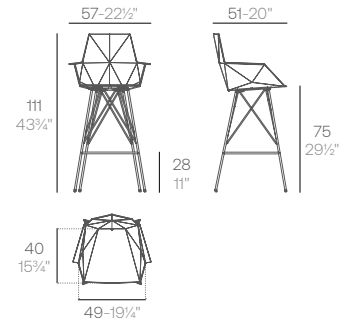

Price per unit
Precio unidad

Seat colour
Color de asiento

Metal Colour
Color del metal

Packaging
Embalaje

BAR STOOL WITH ARMREST
TABURETE ALTO CON BRAZOS

Basic. Básico.

300€
54164

4 uds. 74,8 kg 0,49 m³
4 uds. 164,8 lb 17,2 ft³

UNE-EN
581-1/2/3

BIFMA
ANSI/BIFMA
X5.4

Fire proof
UNE EN 1021
IMO A.652
UNI 9175
BS 5852

light exposure ISO
4892-2

corrosion
ISO UNE EN 9227
UNE EN 1670
UNE 56 843

BAR STOOL
TABURETE ALTO

Basic. Básico.

290€
54162

4 uds. 35,4 kg 0,33 m³
4 uds. 78 lb 11,6 ft³

UNE-EN
581-1/2/3

BIFMA
ANSI/BIFMA
X5.4

Fire proof
UNE EN 1021
IMO A.652
UNI 9175
BS 5852

light exposure ISO
4892-2

corrosion
ISO UNE EN 9227
UNE EN 1670
UNE 56 843

COUNTER STOOL WITH ARMREST
TABURETE MEDIO CON BRAZOS

Basic. Básico.

295€
54165

4 uds. 68,4 kg 0,49 m³
4 uds. 150,7 lb 17,3 ft³

UNE-EN
581-1/2/3

BIFMA
ANSI/BIFMA
X5.4

Fire proof
UNE EN 1021
IMO A.652
UNI 9175
BS 5852

light exposure ISO
4892-2

corrosion
ISO UNE EN 9227
UNE EN 1670
UNE 56 843

COUNTER STOOL
TABURETE MEDIO

Basic. Básico.

285€
54163

4 uds. 32,2 kg 0,49 m³
4 uds. 71 lb 17,3 ft³

UNE-EN
581-1/2/3

BIFMA
ANSI/BIFMA
X5.4

Fire proof
UNE EN 1021
IMO A.652
UNI 9175
BS 5852

light exposure ISO
4892-2

corrosion
ISO UNE EN 9227
UNE EN 1670
UNE 56 843