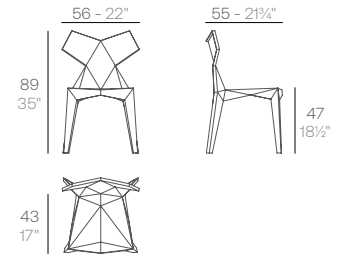

KIMONO chair.

Basic. Básico.

Price per unit
Precio unidad

92€
54299

Basic colours
Colores básicos

- ☐ WHITE
- ☐ ECRU
- ☐ BLACK
- ☐ TORTORA ●
- ☐ CREMA ●

Packaging
Embalaje

4 uds. 20,8 kg 0,53 m³
4 uds. 45,8 lb 18,8 ft³

QUARTZ chair.

CHAIR.
SILLA.

Basic. Básico.

80€
54194

- ☐ WHITE
- ☐ ECRU
- ☐ TORTORA
- ☐ BLACK
- ☐ BRONZE ●

4 uds. 15,1 kg 0,32 m³
4 uds. 33,2 lb 11,5 ft³

CHAIR WITH ARMS.
SILLA CON BRAZOS.

Basic. Básico.

89€
54195

- ☐ WHITE
- ☐ ECRU
- ☐ TORTORA
- ☐ BLACK
- ☐ BRONZE ●

4 uds. 15,4 kg 0,38 m³
4 uds. 34 lb 13,5 ft³

FOLDING CHAIR.
SILLA PLEGABLE.

Basic. Básico.

99€
54197

- ☐ WHITE
- ☐ BLACK
- ☐ ECRU ●

4 uds. 21,1 kg 0,17 m³
4 uds. 46,5 lb 5,9 ft³

● Colors available while supplies last
● Colores disponibles hasta agotar existencias