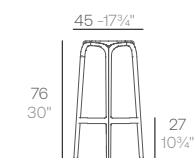

BAR STOOL 76CM
TABURETE ALTO 76CM

Basic. Básico.

93€
65027

- ☐ WHITE
- ☐ ECRU
- ☐ TORTORA
- ☐ BLACK
- ☒ PICKLE

4 uds. 20,2 kg 0,4 m³
4 uds. 44,5 lb 14,2 ft³