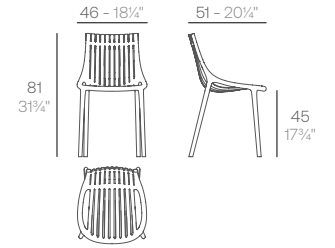

ARMCHAIR
SILLÓN