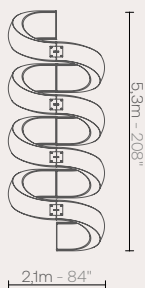

4 x 60007 - AND