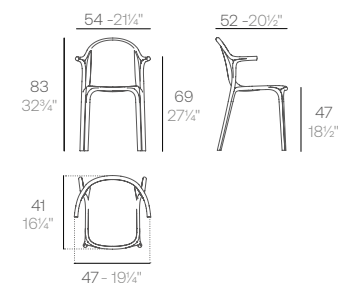

- WHITE
- ECRU
- TORTORA
- BLACK
- PICKLE

4 uds. 23,1 kg 0,43 m³
4 uds. 50,8 lb 15,3 ft³

BROOKLYN Taburete. Stool.

BAR STOOL 76CM
TABURETE ALTO 76CM

Basic. Básico.

93€
65027

- WHITE
- ECRU
- TORTORA
- BLACK
- PICKLE