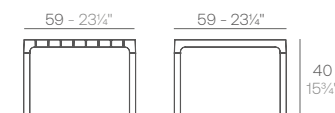

Basic. Básico.
96x59x40cm

120€
56026

- WHITE
- ECRU
- TORTORA
- BLACK
- BRONZE ●
- MUSTARD ●

4 uds. 31,8 kg 0,13 m³

4 uds. 70,1 lb 4,6 ft³

● Colors available while supplies last
● Colores disponibles hasta agotar existencias