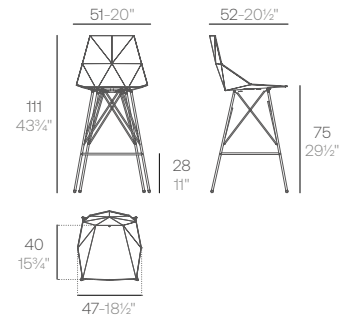

Price per unit
Precio unidad

Seat colour
Color de asiento

Metal Colour
Color del metal

Packaging
Embalaje

BAR STOOL WITH ARMREST
TABURETE ALTO CON BRAZOS

Basic. Básico.

300€
54164

4 uds. 74,8 kg 0,49 m³
4 uds. 164,8 lb 17,2 ft³

UNE-EN
581-1/2/3

BIFMA
ANSI/BIFMA
X5.4

Fire proof
UNE EN 1021
IMO A.652
UNI 9175
BS 5852

light exposure ISO
4892-2

corrosion
ISO UNE EN 9227
UNE EN 1670
UNE 56 843

BAR STOOL
TABURETE ALTO

Basic. Básico.

290€
54162

4 uds. 35,4 kg 0,33 m³
4 uds. 78 lb 11,6 ft³

UNE-EN
581-1/2/3

BIFMA
ANSI/BIFMA
X5.4

Fire proof
UNE EN 1021
IMO A.652
UNI 9175
BS 5852

light exposure ISO
4892-2

corrosion
ISO UNE EN 9227
UNE EN 1670
UNE 56 843

COUNTER STOOL WITH ARMREST
TABURETE MEDIO CON BRAZOS

Basic. Básico.

295€
54165

4 uds. 68,4 kg 0,49 m³
4 uds. 150,7 lb 17,3 ft³

UNE-EN
581-1/2/3

BIFMA
ANSI/BIFMA
X5.4

Fire proof
UNE EN 1021
IMO A.652
UNI 9175
BS 5852

light exposure ISO
4892-2

corrosion
ISO UNE EN 9227
UNE EN 1670
UNE 56 843

COUNTER STOOL
TABURETE MEDIO

Basic. Básico.

285€
54163

4 uds. 32,2 kg 0,49 m³
4 uds. 71 lb 17,3 ft³

UNE-EN
581-1/2/3

BIFMA
ANSI/BIFMA
X5.4

Fire proof
UNE EN 1021
IMO A.652
UNI 9175
BS 5852

light exposure ISO
4892-2

corrosion
ISO UNE EN 9227
UNE EN 1670
UNE 56 843