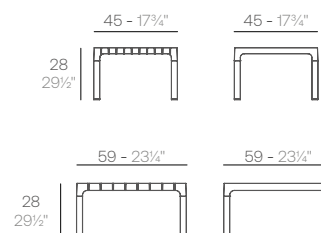

Basic. Básico.
45x45x28cm

Basic. Básico.
59x59x28cm

50€
56028

80€
56029

4 uds. 10,8 kg 0,04 m³
4 uds. 23,8 lb 1,5 ft³

4 uds. 20,3 kg 0,08 m³
4 uds. 44,8 lb 2,8 ft³