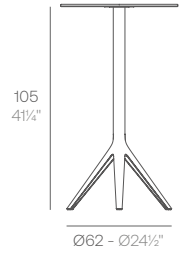

300€
65011V

● Ø50 cm
Ø19 ¼"

■ 50 x 50 cm
19 ¼" x 19 ¼"

● Ø59 cm
Ø23 ¼"

■ 59 x 59 cm
23 ¼" x 23 ¼"

HIGH 4P

Ø80x105 cm

4 uds. 20,8 kg 0,24 m³