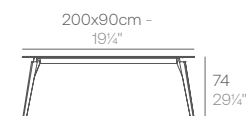

WHITE
BLACK
ECRU

200x90x74 cm
1 ud. 47 kg 0,38 m³
78 3/4"x35 1/2"x29 1/4"
1 ud. 103,6 lb 13,4 ft³

1.700€
54307

2.060€
54307B

WOOD 1
WOOD 2

WHITE
BLACK
ECRU

200x100x74 cm
1 ud. 50,3 kg 0,42 m³
78 3/4"x39 1/4"x29 1/4"
1 ud. 110,8 lb 14,7 ft³