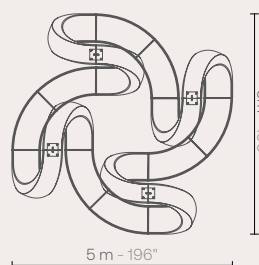

4 x 60007 - AND
8 x 60006 - AND Bench