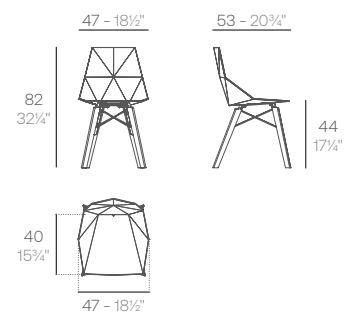

290€
54295

WHITE
 EGRU
 BLACK

WHITE
 EGRU
 BLACK

WOOD 1
 WOOD 2

4 uds. 19 kg 0,27 m³
4 uds. 41,9 lb 9,4 ft³

ARMCHAIR
SILLÓN

Basic. Básico.

295€
54294