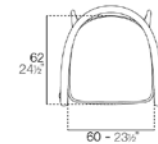

UNE-EN
581-1/2/3

BIFMA
ANSI/BIFMA
X5.4

Fire proof
UNE EN 1021
IMO A.652
UNI 9175
BS 5852

light exposure ISO
4892-2