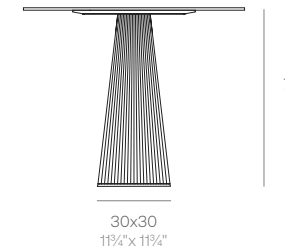

45x45x73 cm
1 ud. 9,6 kg 0,19 m³
17 3/4"x17 3/4"x28 3/4"
1 ud. 21,3 lb 6,7 ft³

400€
54458

100 x 100 cm
34 1/4" x 34 1/4"

109 x 109 cm
43" x 43"

119 x 119 cm
46 3/4" x 46 3/4"