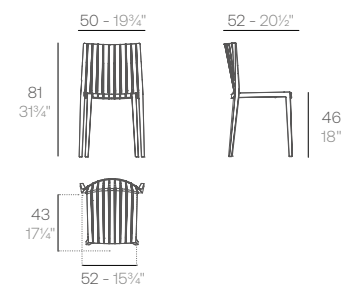

79€
56016

Basic colours
Colores básicos

Other Colours
Otros colores

Packaging
Embalaje

4 uds. 20 kg 0,34 m³
4 uds. 44,1 lb 11,9 ft³

CHAIR WITH ARMS
SILLA CON BRAZOS

Basic. Básico.

84€
56015