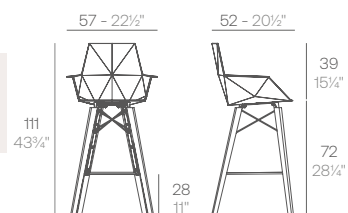

425€
54301

4 uds. 30,5 kg 0,48 m³
4 uds. 67,3 lb 17 ft³

BAR STOOL WITH ARMREST
TABURETE ALTO CON BRAZOS

Basic. Básico.

435€
54302

4 uds. 33,1 kg 0,54 m³
4 uds. 73,1 lb 19,1 ft³

COUNTER STOOL
TABURETE MEDIO

Basic. Básico.

420€
54303

4 uds. 28,9 kg 0,44 m³
4 uds. 63,8 lb 15,6 ft³

COUNTER STOOL WITH ARMREST
TABURETE MEDIO CON BRAZOS

Basic. Básico.

425€
54304

4 uds. 31,5 kg 0,44 m³
4 uds. 69,5 lb 15,6 ft³

Price per unit
Precio unidad