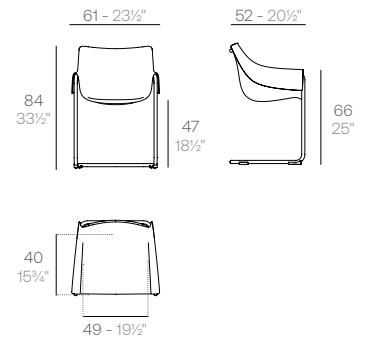

MANTA armchair

Price per unit   Seat colour   Metal Colour   Wood
Precio unidad   Color de asiento   Color del metal   Madera

CANTILEVER ARMCHAIR
SILLÓN EN VOLADIZO

61x52x84 cm
1 ud. 5,6 kg 0,38 m³
24 "x20 1/2"x33 "
1 ud. 12,3 lb 13,5 ft³

336€
65047

SWIVEL ARMCHAIR
SILLÓN GIRATÓRIO

61x52x84 cm
2 uds. 17,2 kg 0,33 m³
24 "x20 1/2"x33 "
2 uds. 38 lb 11,8 ft³

306€
65053