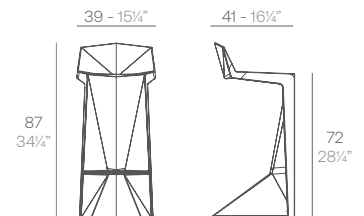

● Colors available while supplies last
● Colores disponibles hasta agotar existencias