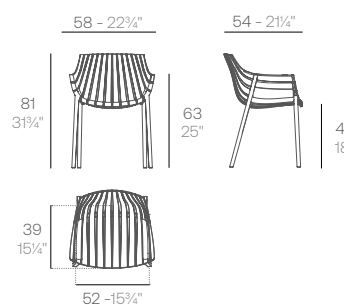

4 uds. 23 kg 0,39 m³
4 uds. 50,7 lb 13,7 ft³

ARMCHAIR
SILLÓN

Basic. Básico.

95€
56017

4 uds. 34 kg 0,44 m³
4 uds. 75 lb 15,7 ft³

SPRITZ sun lounger.

Basic. Básico.
(Price/unit in 14 units package)

Basic. Básico.
(Price/unit in 4 units package)