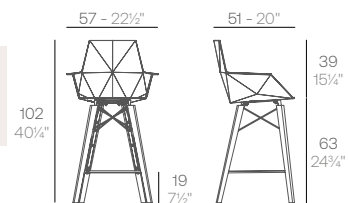

420€
54303

4 uds. 28,9 kg 0,44 m³
4 uds. 63,8 lb 15,6 ft³

COUNTER STOOL WITH ARMREST
TABURETE MEDIO CON BRAZOS

Basic. Básico.

425€
54304

4 uds. 31,5 kg 0,44 m³
4 uds. 69,5 lb 15,6 ft³

Price per unit
Precio unidad