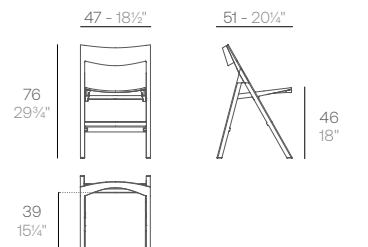

● Colors available while supplies last
● Colores disponibles hasta agotar existencias